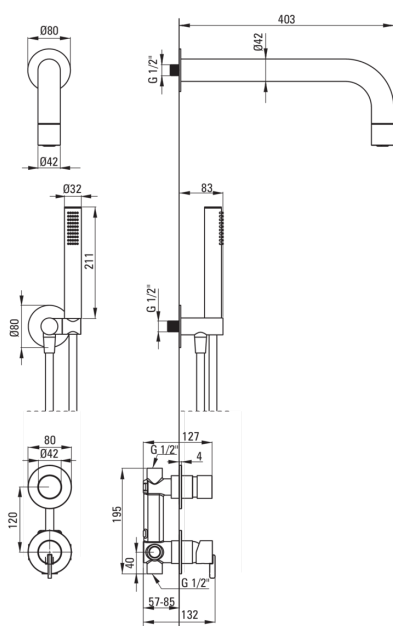

SILIA

Juego de ducha oculto, con una cabeza de ducha fija

deante

Código de producto: NQS_A9XK

EAN: 5907650858485

Color: blanco

Garantía [años]: 7

Mezclador

Tipo de mezcladora	piloto único, mezclador
Metodo de instalacion	ocultado
Grupo acústico [db]	1 ($x \leq 20$)

Boquiabiertos

Tipo de boquilla	aún
Gama de boquilla de ducha/ baño [mm]	382

Alcachofa de la ducha

Material	latón
Espesor	42
Diámetro [mm]	42
Anti-calcal	Sí
Número de funciones	1
Tipo de transmisión	lluvia

Duchas de mano

Número de funciones	1
Anti-calcal	Sí
Tipo de transmisión	lluvia
Características adicionales	fría

Manguera

Longitud [mm]	1500
Trenza	no aplica
Material de trenza	PVC
Anti-twist	1

Conexión angular

Finalizar	blanco
Tipo de conexión	para la manguera con soporte de ducha manual
Forma	redondo
Material	latón, acero inoxidable
Hilo de conexión	Sí
Montaje oculto	Sí

Características:

- Forma noble y simplicidad atemporal
- Corriente de agua en forma de cono óptimo
- El ensamblaje oculto asegura la estética del baño
- Cuerpo de batería hecho de latón de la más alta calidad
- Solo los mejores materiales cuya calidad es confirmada por la investigación en el laboratorio
- Ajustable el ángulo de inclinación de teleducha
- Sistema anti-Twist que evita la torcedura de la serpiente
- Sistema anti-Calc que facilita la eliminación del lodo de piedra
- Teleducha con la función anti-calcal
- Auricular fría que no se calienta
- Consejos de manguera duraderos hechos de latón