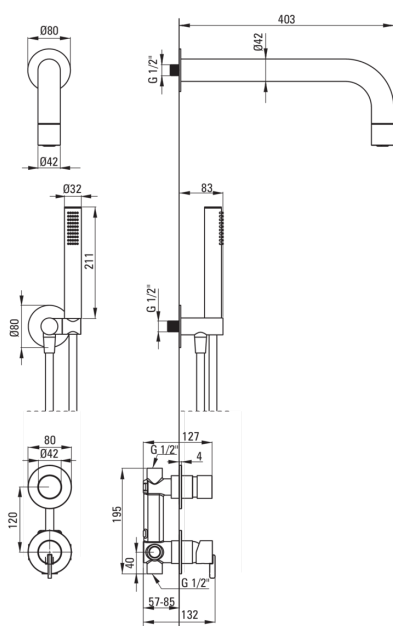

SILIA

Juego de ducha oculto, con una cabeza de ducha fija

deante

Código de producto: NQS_A9XK

EAN: 5907650858485

Color: blanco

Garantía [años]: 7

Mezclador

Material	latón
Espesor	42
Diámetro [mm]	42
Anti-calcal	Sí
Número de funciones	1
Tipo de transmisión	lluvia

Duchas de mano

Número de funciones	1
Anti-calcal	Sí
Tipo de transmisión	lluvia
Características adicionales	fría

Manguera

Longitud [mm]	1500
Trenza	no aplica
Material de trenza	PVC
Anti-twist	1

Conexión angular

Finalizar	blanco
Tipo de conexión	para la manguera con soporte de ducha manual
Forma	redondo
Material	latón, acero inoxidable
Hilo de conexión	Sí
Montaje oculto	Sí

Características:

- Forma noble y simplicidad atemporal
- Corriente de agua en forma de cono óptimo
- El ensamblaje oculto asegura la estética del baño
- Cuerpo de batería hecho de latón de la más alta calidad
- Solo los mejores materiales cuya calidad es confirmada por la investigación en el laboratorio
- Ajustable el ángulo de inclinación de teleducha
- Sistema anti-Twist que evita la torcedura de la serpiente
- Sistema anti-Calc que facilita la eliminación del lodo de piedra
- Teleducha con la función anti-calcal
- Auricular fría que no se calienta
- Consejos de manguera duraderos hechos de latón