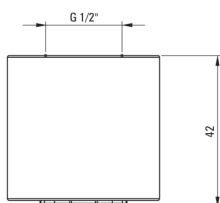

SILIA

Pălărie de duș fixă, 1-funcție

Codul produsului: NQS_A30K

EAN: 5907650858379

Culoarea: bianco

Garanție [ani]: 2

Aeratoare

Tipul aeratorului	silicon

Dimensiunea aeratorului	M24

Cap de duș

Diametru [mm]	42

Tipul de jet	ploaie

Anti-calc	Da

Caracteristici:

- Sistem anticalcar care facilitează îndepărtarea depunerilor de calcar
- Aerator din silicon pentru eliminarea ușoară a calcarului
- Doar cele mai bune materiale, a căror calitate a fost certificată prin teste de laborator
- Oferta include și agenți de curățare pentru toate tipurile de finisaje