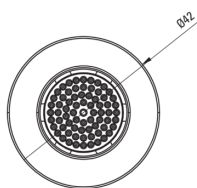

SILIA

Pălărie de duș fixă, 1-funcție

Codul produsului: NQS_A30K

EAN: 5907650858379

Culoarea: bianco

Garanție [ani]: 2

Aeratoare

Tipul aeratorului	silicon
-------------------	---------

Dimensiunea aeratorului	M24
-------------------------	-----

Cap de duș

Diametru [mm]	42
---------------	----

Tipul de jet	ploaie
--------------	--------

Anti-calc	Da
-----------	----

Caracteristici:

- Sistem anticalcar care facilitează îndepărtarea depunerilor de calcar
- Aerator din silicon pentru eliminarea ușoară a calcarului
- Doar cele mai bune materiale, a căror calitate a fost certificată prin teste de laborator
- Oferta include și agenți de curățare pentru toate tipurile de finisaje