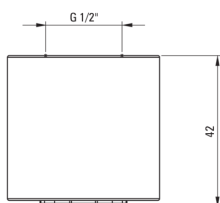

SILIA

Cabeza de ducha fija, 1 función

Código de producto: NQS_A30K

EAN: 5907650858379

Color: blanco

Garantía [años]: 2

Aireador

Tipo aéreo	silicona
------------	----------

Tamaño del aireador	M24
---------------------	-----

Alcachofa de la ducha

Diámetro [mm]	42
---------------	----

Tipo de transmisión	lluvia
---------------------	--------

Anti-calcal	Sí
-------------	----

Características: