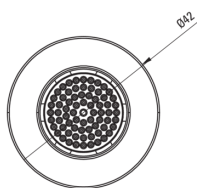

SILIA

Cabeza de ducha fija, 1 función

Código de producto: NQS_A30K

EAN: 5907650858379

Color: blanco

Garantía [años]: 2

Aireador

Tipo aéreo	silicona
------------	----------

Tamaño del aireador	M24
---------------------	-----

Alcachofa de la ducha

Diámetro [mm]	42
---------------	----

Tipo de transmisión	lluvia
---------------------	--------

Anti-calcal	Sí
-------------	----

Características: