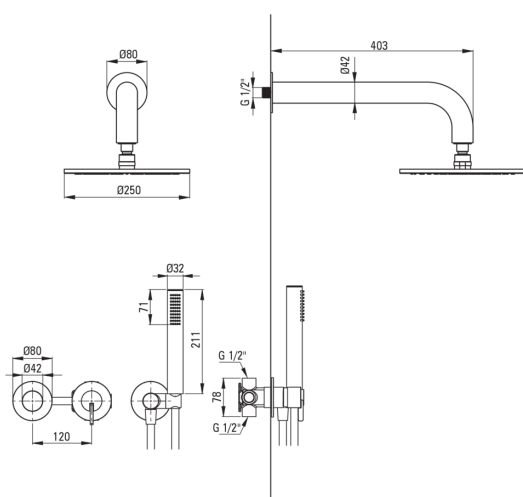

SILIA

Душова кабіна, з душовою насадкою

deante

Код продукту: NQS_A0YK

EAN: 5907650866282

Колір: bianco

Гарантія: 7

Змішувач

Тип змішувача	з однією ручкою, змішувачий
Спосіб монтажу	прихований
Акустична група	1 (x ≤ 20)

Носики

Вид носика	нерухомий
Діапазон виливу для душу / ванни [мм]	382

Верхній душ

Форма	круглий
Матеріал	сталь 304
Товщина	55
Діаметр [мм]	250
Anti calc	Так
Кількість функцій	1
Типи потоку	дощовий
Швидкий час відгуку на ввімкнення і вимкнення води	Так

Лійки

Кількість функцій	1
Anti calc	Так
Типи потоку	дощовий
Додаткові функції	cool-out

Шланги

Довжина [мм]	1500
Тип обплетення	не стосується
Матеріал оплёту	PVC
Anti_twist	1

Кутове з'єднання

Оздоблення	bianco
Тип кронштейна	для шланга з тримачем лійки
Форма	круглий
Матеріал	латунь, нержавіюча сталь
Винт кронштейна	Так
Прихований монтаж	Так