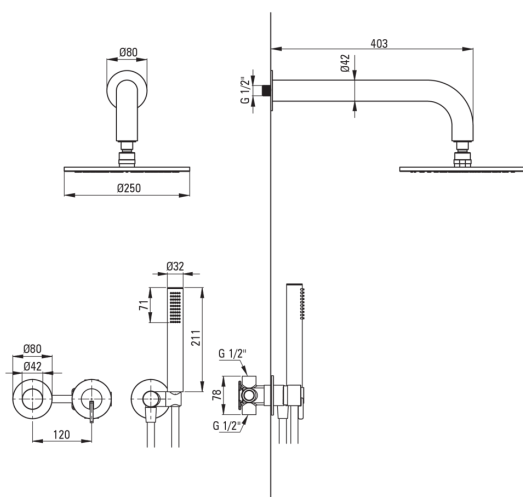

SILIA

podometni tuš komplet, s tuš glavom

deante

koda izdelka: NQS_A0YK

EAN: 5907650866282

Barva: bel

Garancija [leta]: 7

Armatura vključena

Tip armature	z eno ročico, armatura
Metoda montaže	podometen
Zvočni razred [db]	I (x ≤ 20)

Izlivi

Tip izliva	fiksno
Dolžina izliva za tuš/kad [mm]	382

Tuš glava

Oblika	okroglo
Material	jeklo 304
Debelina	55
Premer [mm]	250
Anti-kalcitni sistem	Ja
Število funkcijskih stikal	1
Tip curka	dež
Hiter odzivni čas odpiranja/zapiranja vode	Ja

Tuš ročke

Število funkcijskih stikal	1
Anti-kalcitni sistem	Ja
Tip curka	dež
Dodatne karakteristike	cool-out

Cevi

Dolžina [mm]	1500
Tip pletenja	ni relevantno
Material pletenja	PVC
Anti-twist	1

Kotni priključki

Finiš	bel
Tip priključka	za cev z držalom za tuš ročko
Oblika	okroglo
Material	medenina, nerjaveče jeklo
Navoj priključka 1/2"	Ja
Podometna montaža	Ja

karakteristike:

- Plemenita oblika in brezčasna preprostost
- Podometna montaža poskrbi za estetiko kopalnice
- Telo armature je izdelano iz najkakovostnejše medenine
- Samo najboljši materiali, katerih kakovost je potrjena z laboratorijskimi testi
- Nastavljiv kot tuš ročke
- Ročna prha s sistemom Anti-calc
- Sistem Anti-calc, ki olajša odstranjevanje oblog vodnega kamna
- Sistem anti-twist, ki preprečuje zvijanje cevi
- Cool-out tuš ročka, ki se ne segreva
- Trpežen zaključek cevi iz medenine
- Keramično mehansko funkcijsko stikalo Click
- Ponudba vsebuje čistilno sredstvo za armature vseh barv