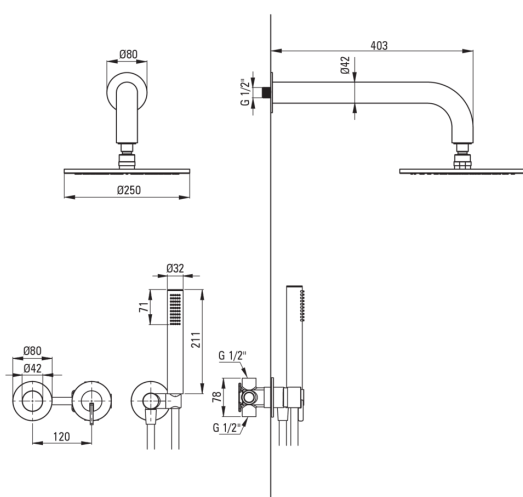

SILIA

Набор для душа скрытого монтажа, с верхним душем

Код товара: NQS_A0YK

EAN: 5907650866282

Цвет: bianco

Гарантия [лет]: 7

Смесители

Вид смесителя	однорычажный, смешивающий
Способ монтажа	скрытого монтажа
Акустическая группа [дБ]	1 ($x \leq 20$)

Изливы

Вид излива	стандартный
Длина излива для душа/ванны [мм]	382

Верхний душ

Форма	круглый
Материал	сталь 304
Толщина [мм]	55
Диаметр [мм]	250
Anti-calc	Да
Количество функций	1
Виды струи	дождевой
Быстрое время отклика на включение и выключение воды	Да

Лейки

Количество функций	1
Anti-calc	Да
Виды струи	дождевой
Добавочные свойства	cool-out

Шланги

Длина [мм]	1500
Вид оплетки	не касается
Материал оплетки	PVC
Anti_twist	1

Кронштейн для подключения шланга

Отделка	bianco
Вид кронштейна	к шлангу с держателем лейки
Форма	круглый
Материал	латунь, нержавеющая сталь
Винт кронштейна	Да
Скрытый монтаж	Да