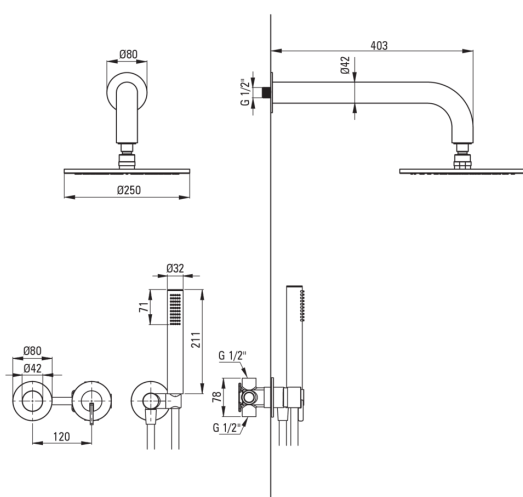

## Set de duș cu montare îngropată, cu pălărie de duș

deante

Codul produsului: NQS\_A0YK

EAN: 5907650866282

Culoarea: bianco

Garanție [ani]: 7

### Pipe

Tipul pipei	fix
Raza de acțiune a pipei dușului/căzii [mm]	382

### Cap de duș

Formă	rotund
Material	oțel 304
Grosime	55
Diametru [mm]	250
Anti-calc	Da
Număr de funcții	1
Tipul de jet	ploaie
Timp de răspuns rapid pentru pornirea și oprirea apei	Da

### Racord rectangular

Finisaj	bianco
Tipul racordului	pentru furtunuri cu suport pentru dușul de mână
Formă	rotund
Material	alamă, oțel inoxidabil
Filet de conexiune	Da
Montare îngropată	Da