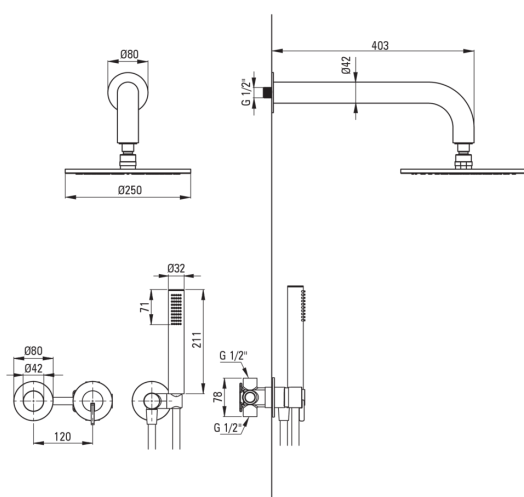

SILIA

Zestaw prysznicowy podtynkowy z głowicą prysznicową

Kod produktu: NQS_A0YK

EAN: 5907650866282

Kolor: bianco

Gwarancja [lata]: 7

Cena Netto: 2194,31 zł
Cena Brutto: 2699,00 zł

deante

Bateria

Rodzaj baterii	jednouchwytywa, mieszaczowa
Sposób montażu	podtynkowy
Grupa akustyczna [db]	I (x ≤ 20)

Wylewka

Rodzaj wylewki	stała
Zasięg wylewki natryskowej/ wannowej [mm]	382

Głowica natryskowa

Kształt	okrągły
Materiał	stal 304
Grubość [mm]	55
Średnica [mm]	250
Anti-calc	Tak
Ilość funkcji	1
Rodzaje strumienia	deszczowy
Szybki czas reakcji na włączenie i wyłączenie wody	Tak

Słuchawka

Ilość funkcji	1
Anti-calc	Tak
Rodzaje strumienia	deszczowy
Dodatkowe cechy	cool-out

Wąż

Długość [mm]	1500
Rodzaj oplotu	nie dotyczy
Materiał oplotu	PVC
Anti-twist	1

Przyłącze kątowe

Wykończenie	bianco
Rodzaj przyłącza	do węża z uchwytem na słuchawkę
Kształt	okrągły
Materiał	mosiądz, stal nierdzewna
Gwint przyłącza	Tak
Montaż podtynkowy	Tak