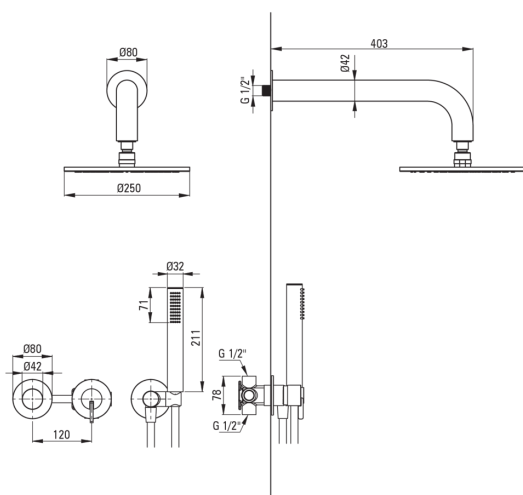

SILIA

Set doccia a scomparsa, con soffione doccia

deante

Codice prodotto: NQS_A0YK

EAN: 5907650866282

Colore: bianco

Garanzia [anni]: 7

Miscelatore

Tipo di miscelatore	maniglia singola, miscelatore
Metodo di installazione	a scomparsa
Gruppo acustico [db]	l (x ≤ 20)

Beccucci

Tipo a beccuccio	fermo
Gamma delle bocchette per doccia/vasca [mm]	382

Soffione doccia

Forma	rotondo
Materiale	acciaio 304
Spessore	55
Diametro [mm]	250
Anticalcare	Sì
Numero di funzioni	1
Tipo a ruscello	a pioggia
Tempo di risposta rapido per l'accensione e lo spegnimento dell'acqua	Sì

Docce a mano

Numero di funzioni	1
Anticalcare	Sì
Tipo a ruscello	a pioggia
Caratteristiche aggiuntive	raffreddamento

Tubi flessibili

Lunghezza [mm]	1500
Tipo di treccia	non applicabile
Materiale della treccia	PVC
Antitorsione	1

Connessione angolare

Finitura	bianco
Tipo di connessione	per il tubo flessibile con supporto per doccetta
Forma	rotondo
Materiale	in ottone, acciaio inox
Filetto di connessione	Sì
Montaggio a scomparsa	Sì