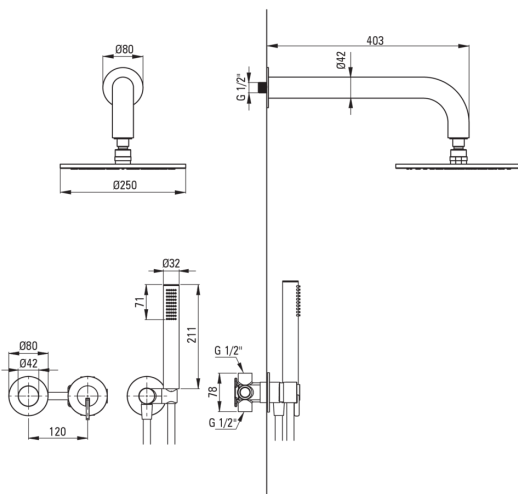

SILIA

Falsík alatti zuhanyszett, esőztető zuhanyfejjel

 deante

Cikkszám: NQS_A0YK

EAN: 5907650866282

Szín: fehér

Garancia [év]: 7

Csaptelep

Csaptelep típusa	egykaros, keverő
Beszerelesi mód	falsík alatti
Akusztikai osztály [db]	I ($x \leq 20$)

Kifolyócsövek

Kifolyó típusa	fix
Zuhany / kád kifolyócső hatótávolsága [mm]	382

Zuhanyfej

Alak	kerek
Anyag	acél 304
Vastagság [mm]	55
Átmérő [mm]	250
Anti-calc	Igen
Funkciók száma	1
Áramlások típusai	esőztető
Gyors reagálás a víz be- és kikapcsolására	Igen

Kézizuhanyok

Funkciók száma	1
Anti-calc	Igen
Áramlások típusai	esőztető
Kiegészítő jellemzők	cool-out

Csővek

Hosszúság [mm]	1500
Fonat típusa	nem alkalmazható
Fonás anyaga	PVC
Anti calc/vízkömegelőzés	1

Sarokcsatlakozó

Kivitelezés	fehér
Csatlakozó típusa	kézizuhany tartóval ellátott tömlőhöz
Alak	kerek
Anyag	sárgaréz, rozsdamentes acél
Csatlakozó menet	Igen
Falsík alatti szerelés	Igen