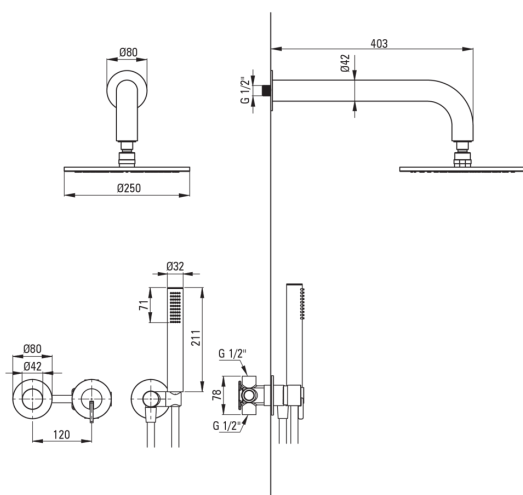

SILIA

Kit de douche encastré, avec une pomme de douche

 deante

Code produit: NQS_A0YK

EAN: 5907650866282

Couleur: bianco

Garantie [années]: 7

Mitigeur

Type de mitigeur	mono-manche, mixer
Méthode de montage	encastré
Groupe acoustique [db]	1 (x ≤ 20)

BeCS

Type de bec	fixe
La distance bec douche/baignoire [mm]	382

Pommeau de douche

Forme	rond
Matériel	acier inoxydable 304
Épaisseur	55
Diamètre [mm]	250
Anti-calcaire	Oui
Nombre de fonctions	1
Types de flux	pluie de douche
Temps de réaction rapide pour ouvrir et fermer l'eau	Oui

Douchettes à main

Nombre de fonctions	1
Anti-calcaire	Oui
Types de flux	pluie de douche
Caractéristiques supplémentaires	cool-out

Flexibles

Longueur [mm]	1500
Type de tresse	n'est pas applicable
Matériau de la tresse	PVC
Anti-torsion	1

Connexion angulaire

Finition	bianco
Type de connexion	pour flexible avec support de douchette
Forme	rond
Matériel	cuivre, acier inoxydable inoxydable
Fil de connexion	Oui
Montage encastré	Oui