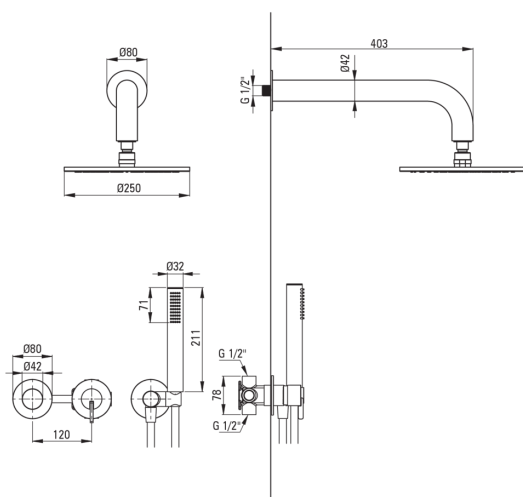

SILIA

Juego de ducha oculto, con cabeza de ducha

deante

Código de producto: NQS_A0YK

EAN: 5907650866282

Color: blanco

Garantía [años]: 7

Mezclador

Tipo de mezcladora	piloto único, mezclador
Metodo de instalacion	ocultado
Grupo acústico [db]	1 ($x \leq 20$)

Boquiabiertos

Tipo de boquilla	aún
Gama de boquilla de ducha/ baño [mm]	382

Alcachofa de la ducha

Forma	redondo
Material	acero 304
Espesor	55
Diámetro [mm]	250
Anti-calcal	Sí
Número de funciones	1
Tipo de transmisión	lluvia
Tiempo de respuesta rápido para encender y apagar el agua	Sí

Duchas de mano

Número de funciones	1
Anti-calcal	Sí
Tipo de transmisión	lluvia
Características adicionales	fría

Manguera

Longitud [mm]	1500
Trenza	no aplica
Material de trenza	PVC
Anti-twist	1

Conexión angular

Finalizar	blanco
Tipo de conexión	para la manguera con soporte de ducha manual
Forma	redondo
Material	latón, acero inoxidable
Hilo de conexión	Sí
Montaje oculto	Sí