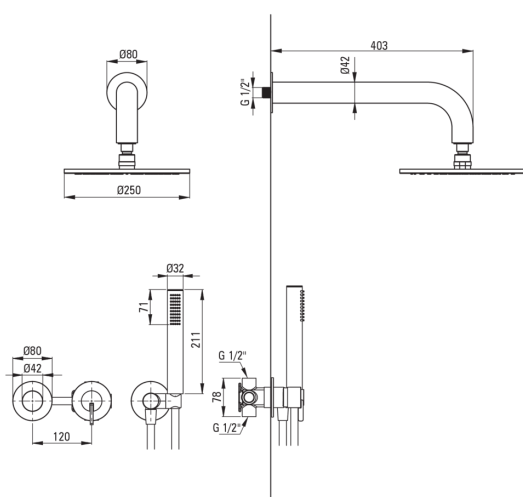

SILIA

Juego de ducha oculto, con cabeza de ducha

deante

Código de producto: NQS_A0YK

EAN: 5907650866282

Color: blanco

Garantía [años]: 7

Mezclador

Tipo de mezcladora	piloto único, mezclador
Metodo de instalacion	ocultado
Grupo acústico [db]	1 (x ≤ 20)

Boquiabiertos

Tipo de boquilla	aún
Gama de boquilla de ducha/ baño [mm]	382

Alcachofa de la ducha

Forma	redondo
Material	acero 304
Espesor	55
Diámetro [mm]	250
Anti-calcal	Sí
Número de funciones	1
Tipo de transmisión	lluvia
Tiempo de respuesta rápido para encender y apagar el agua	Sí

Duchas de mano

Número de funciones	1
Anti-calcal	Sí
Tipo de transmisión	lluvia
Características adicionales	fría

Manguera

Longitud [mm]	1500
Trenza	no aplica
Material de trenza	PVC
Anti-twist	1

Conexión angular

Finalizar	blanco
Tipo de conexión	para la manguera con soporte de ducha manual
Forma	redondo
Material	latón, acero inoxidable
Hilo de conexión	Sí
Montaje oculto	Sí