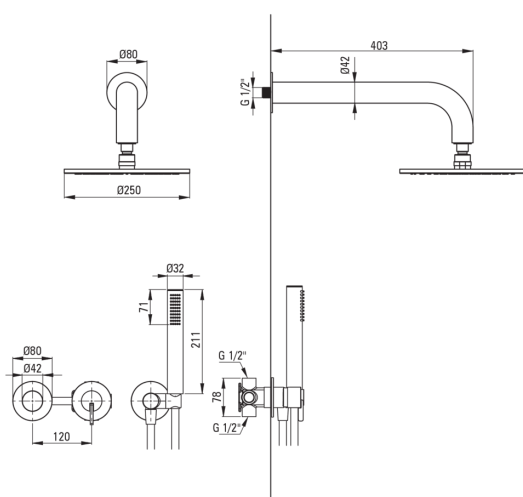

SILIA

Unterputz-Duschset, mit einem Duschkopf

 deante

Artikel-Nr.: NQS_A0YK

EAN: 5907650866282

Farbe: bianco

Garantie [Jahre]: 7

Armatur

Art der armatur	Einhebel, Mischer
Methode der montage	Unterputz-
Akkustische gruppe	I (x ≤ 20)

Ausläufe

Auslaufart	fest
Ausladung der duscharmatur/ badewannenarmatur [mm]	382

Kopfbrause

Form	rund
Material	Stahl 304
Dicke [mm]	55
Durchschnitt	250
Anti-calc	Ja
Anzahl der funktionen	1
Strahlart	Regen-
Schnelle reaktionszeit auf ein- und wasausschalten	Ja

Handbrausen

Anzahl der funktionen	1
Anti-calc	Ja
Strahlart	Regen-
Zusatzmerkmale	cool out

Schläuche

Länge	1500
Geflechtart	nicht zutreffend
Geflechtmaterial	PVC
Anti-twist	1

Winkelanschlüsse

Ausführung	bianco
Anschlussart	für Schlauch mit Handbrause-Halterung
Form	rund
Material	Messing, Rostfreies Stahl
Anschlussgewinde	Ja
Unterputzmontage	Ja