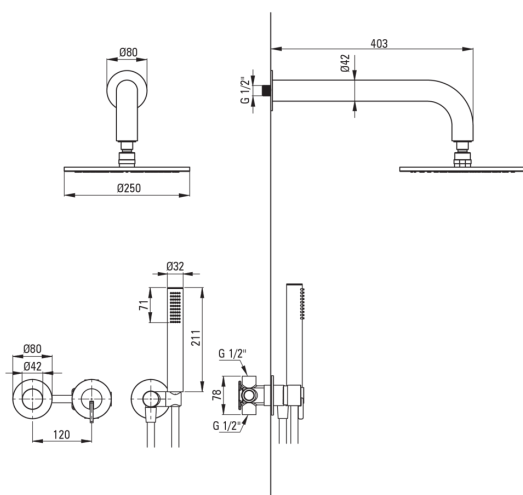

SILIA

Unterputz-Duschset, mit einem Duschkopf

 deante

Artikel-Nr.: NQS_A0YK

EAN: 5907650866282

Farbe: bianco

Garantie [Jahre]: 7

Armatur

Art der armatur	Einhebel, Mischer
Methode der montage	Unterputz-
Akkustische gruppe	I (x ≤ 20)

Ausläufe

Auslaufart	fest
Ausladung der duscharmatur/ badewannenarmatur [mm]	382

Kopfbrause

Form	rund
Material	Stahl 304
Dicke [mm]	55
Durchschnitt	250
Anti-calc	Ja
Anzahl der funktionen	1
Strahlart	Regen-
Schnelle reaktionszeit auf ein- und wasausschalten	Ja

Handbrausen

Anzahl der funktionen	1
Anti-calc	Ja
Strahlart	Regen-
Zusatzmerkmale	cool out

Schläuche

Länge	1500
Geflechtart	nicht zutreffend
Geflechtmaterial	PVC
Anti-twist	1

Winkelanschlüsse

Ausführung	bianco
Anschlussart	für Schlauch mit Handbrause-Halterung
Form	rund
Material	Messing, Rostfreies Stahl
Anschlussgewinde	Ja
Unterputzmontage	Ja