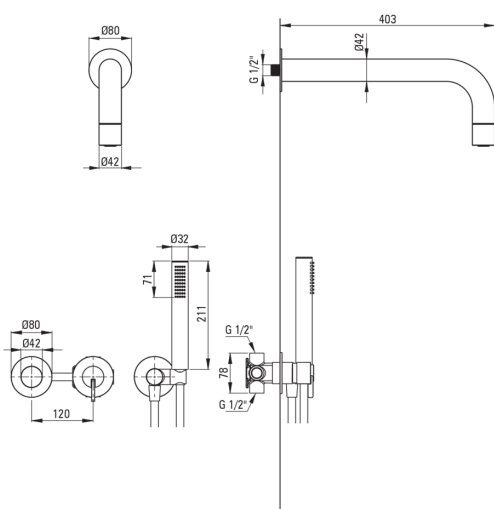

SILIA

Душова кабіна, з фіксованою душовою лійкою

 deante

Код продукту: NQS_A0XK

EAN: 5907650866299

Колір: bianco

Гарантія: 7

Змішувач

Тип змішувача	з однією ручкою, змішуючий
Спосіб монтажу	прихований
Акустична група	1 (x ≤ 20)

Носики

Вид носика	нерухомий
Діапазон виливу для душу / ванни [мм]	382

Верхній душ

Матеріал	латунь
Товщина	42
Діаметр [мм]	42
Anti calc	Так
Кількість функцій	1
Типи потоку	дощовий

Лійки

Кількість функцій	1
Anti calc	Так
Типи потоку	дощовий
Додаткові функції	cool-out

Шланги

Довжина [мм]	1500
Тип обплетення	не стосується
Матеріал оплёту	PVC
Anti_twist	1

Кутове з'єднання

Оздоблення	bianco
Тип кронштейна	для шланга з тримачем лійки
Форма	круглий
Матеріал	латунь, нержавіюча сталь
Винт кронштейна	Так
Прихований монтаж	Так