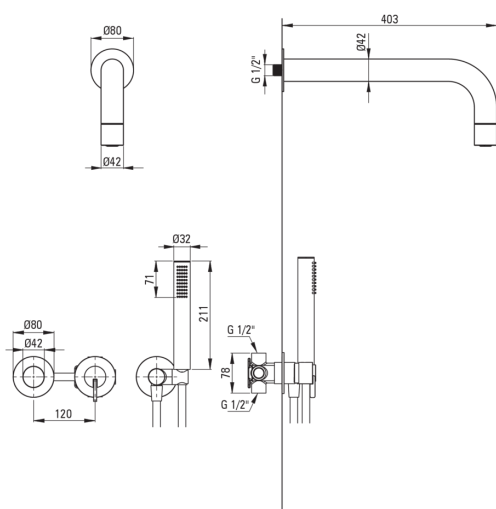

SILIA

podometni tuš komplet, s fiksirano tuš glavo

 deante

koda izdelka: NQS_A0XK

EAN: 5907650866299

Barva: bel

Garancija [leta]: 7

Armatura vključena

Tip armature	z eno ročico, armatura
Metoda montaže	podometen
Zvočni razred [db]	l (x ≤ 20)

Izlivi

Tip izliva	fiksno
Dolžina izliva za tuš/kad [mm]	382

Tuš glava

Material	medenina
Debelina	42
Premer [mm]	42
Anti-kalcitni sistem	Ja
Število funkcijskih stikal	1
Tip curka	dež

Tuš ročke

Število funkcijskih stikal	1
Anti-kalcitni sistem	Ja
Tip curka	dež
Dodatne karakteristike	cool-out

Cevi

Dolžina [mm]	1500
Tip pletenja	ni relevantno
Material pletenja	PVC
Anti-twist	1

Kotni priključki

Finiš	bel
Tip priključka	za cev z držalom za tuš ročko
Oblika	okroglo
Material	medenina, nerjaveče jeklo
Navoj priključka 1/2"	Ja
Podometna montaža	Ja

karakteristike:

- Plemenita oblika in brezčasna preprostost
- Podometna montaža poskrbi za estetiko kopalnice
- Telo armature je izdelano iz najkakovostnejše medenine
- Samo najboljši materiali, katerih kakovost je potrjena z laboratorijskimi testi
- Nastavljiv kot tuš ročke
- Ročna prha s sistemom Anti-calc
- Sistem Anti-calc, ki olajša odstranjevanje oblog vodnega kamna
- Sistem anti-twist, ki preprečuje zvijanje cevi
- Cool-out tuš ročka, ki se ne segreva
- Trpežen zaključek cevi iz medenine
- Optimalni vodni curek v obliki stožca
- Keramično mehansko funkcijsko stikalo Click
- Ponudba vsebuje čistilno sredstvo za armature vseh barv