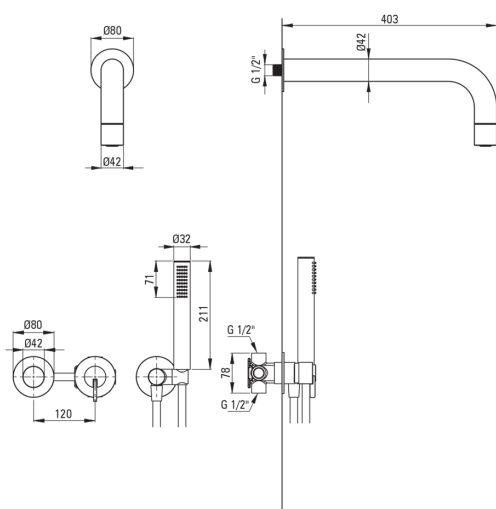

SILIA

Набор для душа скрытого монтажа, с верхним душем

 deante

Код товара: NQS_A0XK

EAN: 5907650866299

Цвет: bianco

Гарантия [лет]: 7

Смесители

Вид смесителя	однорычажный, смешивающий
Способ монтажа	скрытого монтажа
Акустическая группа [дБ]	1 ($x \leq 20$)

Изливы

Вид излива	стандартный
Длина излива для душа/ванны [мм]	382

Верхний душ

Материал	латунь
Толщина [мм]	42
Диаметр [мм]	42
Anti-calc	Да
Количество функций	1
Виды струи	дождевой

Лейки

Количество функций	1
Anti-calc	Да
Виды струи	дождевой
Добавочные свойства	cool-out

Шланги

Длина [мм]	1500
Вид оплетки	не касается
Материал оплетки	PVC
Anti_twist	1

Кронштейн для подключения шланга

Отделка	bianco
Вид кронштейна	к шлангу с держателем лейки
Форма	круглый
Материал	латунь, нержавеющая сталь
Винт кронштейна	Да
Скрытый монтаж	Да