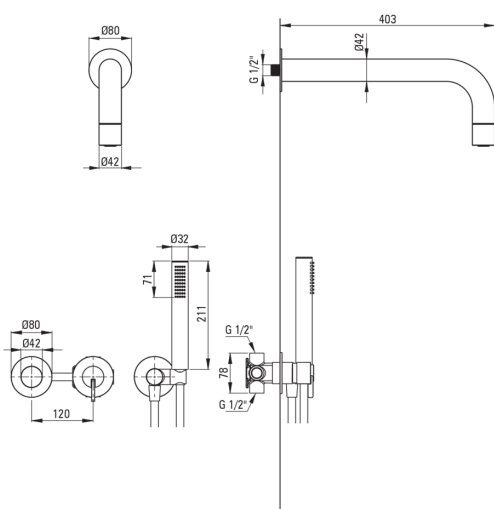

## Set de duș cu montare îngropată, cu pălărie de duș fixă

Codul produsului: NQS\_A0XK

EAN: 5907650866299

Culoarea: bianco

Garanție [ani]: 7

deante

### Pipe

Tipul pipei	fix
Raza de acțiune a pipei dușului/căzii [mm]	382

### Cap de duș

Material	alamă
Grosime	42
Diametru [mm]	42
Anti-calc	Da
Număr de funcții	1
Tipul de jet	ploaie

### Racord rectangular

Finisaj	bianco
Tipul racordului	pentru furtunuri cu suport pentru dușul de mână
Formă	rotund
Material	alamă, oțel inoxidabil
Filet de conexiune	Da
Montare îngropată	Da