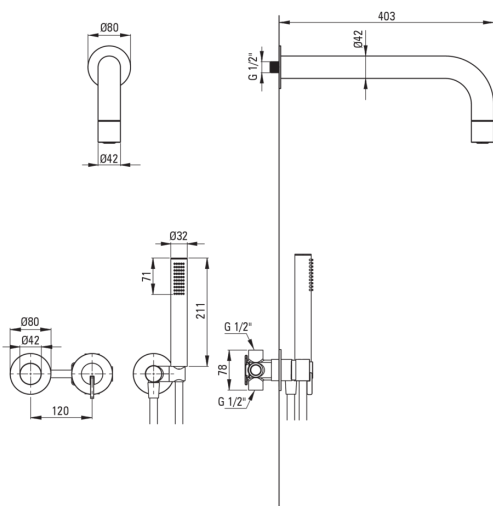

SILIA

Set doccia a scomparsa, con soffione doccia fisso

 deante

Codice prodotto: NQS_A0XK

EAN: 5907650866299

Colore: bianco

Garanzia [anni]: 7

Miscelatore

Tipo di miscelatore	maniglia singola, miscelatore
Metodo di installazione	a scomparsa
Gruppo acustico [db]	l (x ≤ 20)

Beccucci

Tipo a beccuccio	fermo
Gamma delle bocchette per doccia/vasca [mm]	382

Soffione doccia

Materiale	in ottone
Spessore	42
Diametro [mm]	42
Anticalcare	Sì
Numero di funzioni	1
Tipo a ruscello	a pioggia

Docce a mano

Numero di funzioni	1
Anticalcare	Sì
Tipo a ruscello	a pioggia
Caratteristiche aggiuntive	raffreddamento

Tubi flessibili

Lunghezza [mm]	1500
Tipo di treccia	non applicabile
Materiale della treccia	PVC
Antitorsione	1

Connessione angolare

Finitura	bianco
Tipo di connessione	per il tubo flessibile con supporto per doccetta
Forma	rotondo
Materiale	in ottone, acciaio inox
Filetto di connessione	Sì
Montaggio a scomparsa	Sì