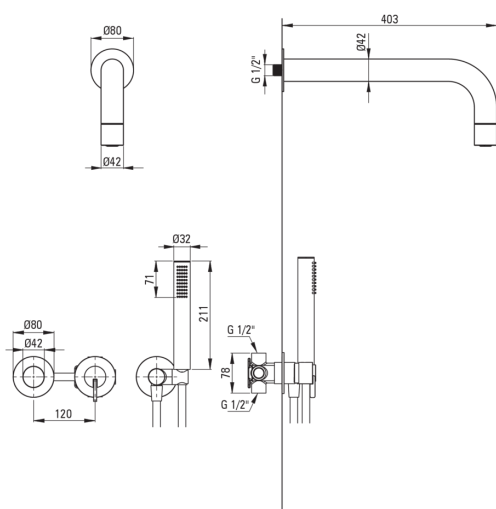

## Falsík alatti zuhanyszett, fejzuhannyal

 deante

Cikkszám: NQS\_A0XK

EAN: 5907650866299

Szín: fehér

Garancia [év]: 7

### Kifolyócsövek

Kifolyó típusa	fix
Zuhany / kád kifolyócső hatótávolsága [mm]	382

### Zuhanyfej

Anyag	sárgaréz
Vastagság [mm]	42
Átmérő [mm]	42
Anti-calc	Igen
Funkciók száma	1
Áramlások típusai	esőztető