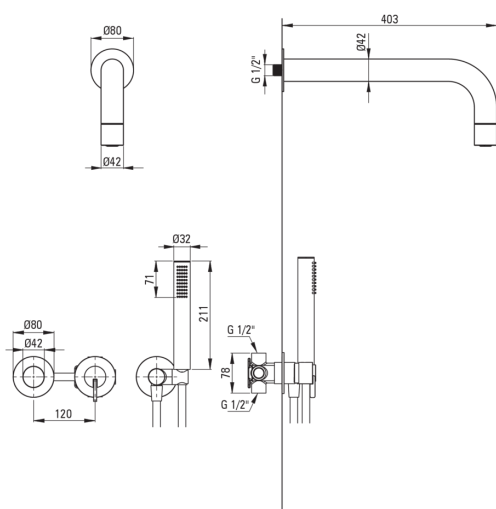

SILIA

Kit de douche encastré, avec une pomme de douche fixe

 deante

Code produit: NQS_A0XK

EAN: 5907650866299

Couleur: bianco

Garantie [années]: 7

Mitigeur

Type de mitigeur	mono-manche, mixer
Méthode de montage	encastré
Groupe acoustique [db]	l (x ≤ 20)

Becs

Type de bec	fixe
La distance bec douche/baignoire [mm]	382

Pommeau de douche

Matériel	cuivre
Épaisseur	42
Diamètre [mm]	42
Anti-calcaire	Oui
Nombre de fonctions	1
Types de flux	pluie de douche

Douchettes à main

Nombre de fonctions	1
Anti-calcaire	Oui
Types de flux	pluie de douche
Caractéristiques supplémentaires	cool-out

Flexibles

Longueur [mm]	1500
Type de tresse	n'est pas applicable
Matériau de la tresse	PVC
Anti-torsion	1

Connexion angulaire

Finition	bianco
Type de connexion	pour flexible avec support de douchette
Forme	rond
Matériel	cuivre, acier inoxydable inoxydable
Fil de connexion	Oui
Montage encastré	Oui

Caractéristiques: