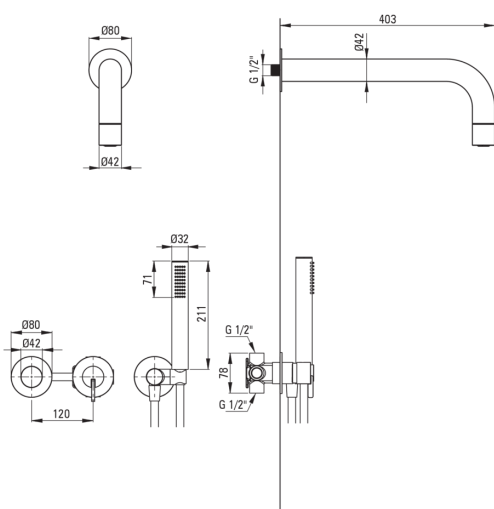

SILIA

Juego de ducha oculto, con una cabeza de ducha fija

deante

Código de producto: NQS_A0XK

EAN: 5907650866299

Color: blanco

Garantía [años]: 7

Mezclador

Tipo de mezcladora	piloto único, mezclador
Metodo de instalacion	ocultado
Grupo acústico [db]	1 (x ≤ 20)

Boquiabiertos

Tipo de boquilla	aún
Gama de boquilla de ducha/ baño [mm]	382

Alcachofa de la ducha

Material	latón
Espesor	42
Diámetro [mm]	42
Anti-calcal	Sí
Número de funciones	1
Tipo de transmisión	lluvia

Duchas de mano

Número de funciones	1
Anti-calcal	Sí
Tipo de transmisión	lluvia
Características adicionales	fría

Manguera

Longitud [mm]	1500
Trenza	no aplica
Material de trenza	PVC
Anti-twist	1

Conexión angular

Finalizar	blanco
Tipo de conexión	para la manguera con soporte de ducha manual
Forma	redondo
Material	latón, acero inoxidable
Hilo de conexión	Sí
Montaje oculto	Sí

Características:

- Forma noble y simplicidad atemporal
- El ensamblaje oculto asegura la estética del baño
- Cuerpo de batería hecho de latón de la más alta calidad
- Solo los mejores materiales cuya calidad es confirmada por la investigación en el laboratorio
- Ajustable el ángulo de inclinación de teleducha
- Teleducha con la función anti-calcal
- Sistema anti-Calc que facilita la eliminación del lodo de piedra
- Sistema anti-Twist que evita la torcedura de la serpiente
- Auricular fría que no se calienta
- Consejos de manguera duraderos hechos de latón
- Corriente de agua en forma de cono óptimo
- Interruptor de función de clic mecánico de cerámica