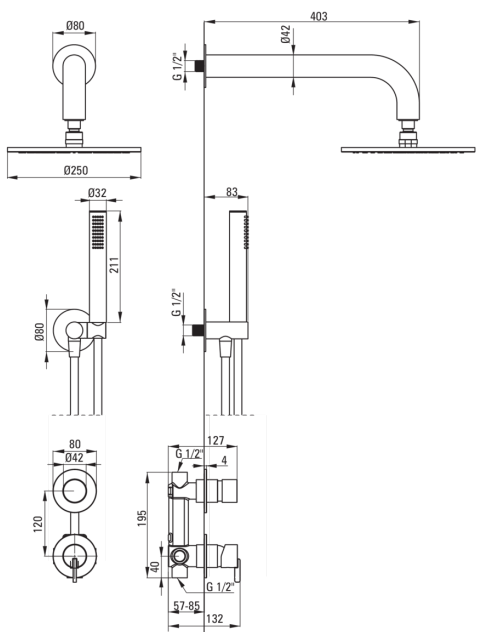

## Душова кабіна, з душовою насадкою

 deante

Код продукту: NQS\_09YK

EAN: 5907650819219

Колір: хром

Гарантія: 7

### Носики

Діапазон виливу для душу / ванни [мм]	382
---------------------------------------	-----

### Верхній душ

Форма	круглий
Матеріал	сталь 304
Товщина	55
Діаметр [мм]	250
Anti calc	Так
Кількість функцій	1
Типи потоку	дощовий
Швидкий час відгуку на ввімкнення і вимкнення води	Так

### Кутове з'єднання

Оздоблення	сталь
Тип кронштейна	для шланга з тримачем лійки
Форма	круглий
Матеріал	латунь, нержавіюча сталь
Винт кронштейна	Так
Прихований монтаж	Так