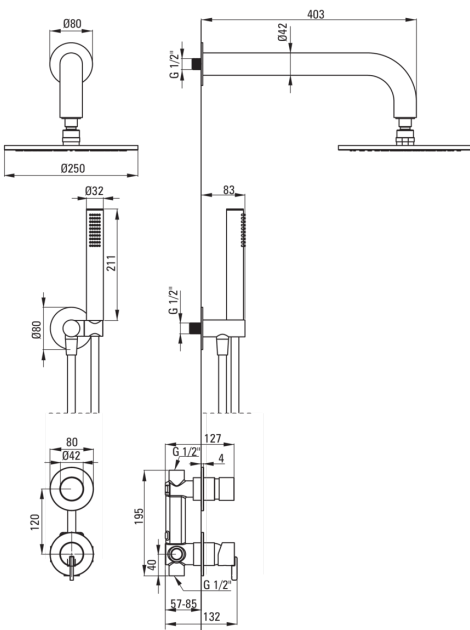

SILIA

podometni tuš komplet, s tuš glavno

 deante

koda izdelka: NQS_09YK

EAN: 5907650819219

Barva: krom

Garancija [leta]: 7

Armatura vključena

Tip armature	z eno ročico, armatura
Metoda montaže	podmeten
Zvočni razred [db]	l (x ≤ 20)

Izlivi

Dolžina izliva za tuš/kad [mm]	382
--------------------------------	-----

Tuš glava

Oblika	okroglo
Material	jeklo 304
Debelina	55
Premer [mm]	250
Anti-kalcitni sistem	Ja
Število funkcijskih stikal	1
Tip curka	dež
Hiter odzivni čas odpiranja/zapiranja vode	Ja

Tuš ročke

Število funkcijskih stikal	1
Anti-kalcitni sistem	Ja
Tip curka	dež
Dodatne karakteristike	cool-out

Cevi

Dolžina [mm]	1500
Tip pletenja	ni relevantno
Material pletenja	PVC
Anti-twist	1

Kotni priključki

Finiš	jeklo
Tip priključka	za cev z držalom za tuš ročko
Oblika	okroglo
Material	medenina, nerjaveče jeklo
Navoj priključka 1/2"	Ja
Podometna montaža	Ja

karakteristike:

- Plemenita oblika in brezčasna preprostost
- Držalo za ročno prho integrirano v ohišje
- Podometna montaža poskrbi za estetiko kopalnice
- Telo armature je izdelano iz najkakovostnejše medenine
- Nastavljiv kot tuš ročke
- Sistem anti-twist, ki preprečuje zvijanje cevi
- Sistem Anti-calc, ki olajša odstranjevanje oblog vodnega kamna
- Ročna prha s sistemom Anti-calc
- Trpežen zaključek cevi iz medenine
- Samo najboljši materiali, katerih kakovost je potrjena z laboratorijskimi testi
- Cool-out tuš ročka, ki se ne segreva
- Ponudba vsebuje čistilno sredstvo za armature vseh barv