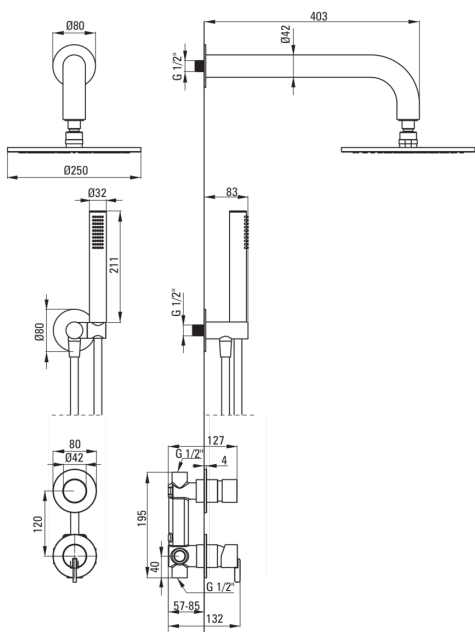

SILIA

Set de duș cu montare îngropată, cu pălărie de duș

deante

Codul produsului: NQS_09YK

EAN: 5907650819219

Culoarea: cromat

Garanție [ani]: 7

Baterie

Tipul bateriei	un mâner, baterie
Metoda de instalare	îngropat
Grupa acustică [db]	1 (x ≤ 20)

Pipe

Raza de acțiune a pipei dușului/căzii [mm]	382
--	-----

Cap de duș

Formă	rotund
Material	oțel 304
Grosime	55
Diametru [mm]	250
Anti-calc	Da
Număr de funcții	1
Tipul de jet	ploaie
Timp de răspuns rapid pentru pornirea și oprirea apei	Da

Dușuri de mână

Număr de funcții	1
Anti-calc	Da
Tipul de jet	ploaie
Caracteristici suplimentare	cool-out

Furtunuri

Lungimea [mm]	1500
Tipul împletiturii	nu este cazul
Material împletitură	PVC
Anti-twist	1

Racord rectangular

Finisaj	oțel
Tipul racordului	pentru furtunuri cu suport pentru dușul de mână
Formă	rotund
Material	alamă, oțel inoxidabil
Filet de conexiune	Da
Montare îngropată	Da

Caracteristici:

- Instalarea încastrată la nivel îi oferă băii un aspect estetic.
- Corpul bateriei este fabricat din alamă de cea mai bună calitate.
- Unghiul reglabil pentru para de duș
- Sistem Anti-twist care împiedică răsucirea furtunului
- Sistem anticarcar care facilitează îndepărtarea depunerilor de calcar
- Pară de duș anti calcar
- Capetele furtunurilor făcute din alamă rezistentă
- Doar cele mai bune materiale, a căror calitate a fost certificată prin teste de laborator
- Duș de mână Cool-out
- Oferta include și agenți de curățare pentru toate tipurile de finisaje