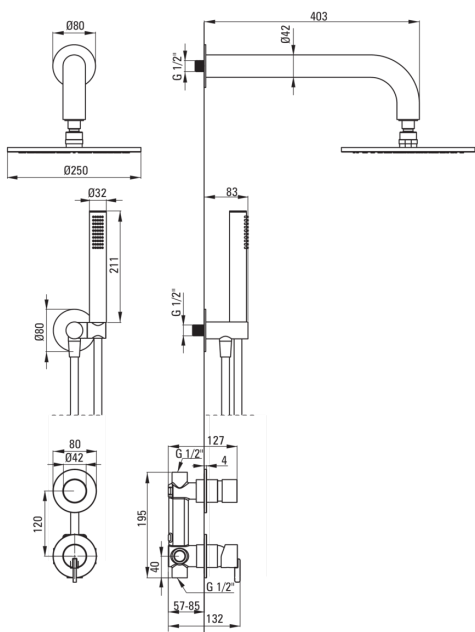

SILIA

Zestaw prysznicowy podtynkowy z głowicą prysznicową

Kod produktu: NQS_09YK

EAN: 5907650819219

Kolor: chrom

Gwarancja [lata]: 7

Cena Netto: 1869,11 zł

Cena Brutto: 2299,00 zł

deante

Bateria

Rodzaj baterii jednouchwytnowa, mieszaczowa

Sposób montażu podtynkowy

Grupa akustyczna [db] I ($x \leq 20$)

Wylewka

Zasięg wylewki natryskowej/wannowej [mm] 382

Głowica natryskowa

Kształt okrągły

Materiał stal 304

Grubość [mm] 55

Średnica [mm] 250

Anti-calc Tak

Ilość funkcji 1

Rodzaje strumienia deszczowy

Szybki czas reakcji na włączenie i wyłączenie wody Tak

Słuchawka

Ilość funkcji 1

Anti-calc Tak

Rodzaje strumienia deszczowy

Dodatkowe cechy cool-out

Wąż

Długość [mm] 1500

Rodzaj oplotu nie dotyczy

Materiał oplotu PVC

Anti-twist 1

Przyłącze kątowe

Wykończenie stal

Rodzaj przyłącza do węży z uchwytem na słuchawkę

Kształt okrągły

Materiał mosiądz, stal nierdzewna

Gwint przyłącza Tak

Montaż podtynkowy Tak