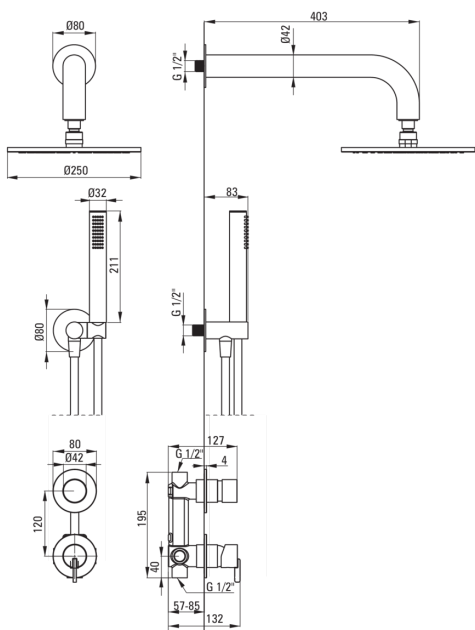

SILIA

Set doccia a scomparsa, con soffione doccia

deante

Codice prodotto: NQS_09YK

EAN: 5907650819219

Colore: cromo

Garanzia [anni]: 7

Miscelatore

Tipo di miscelatore	maniglia singola, miscelatore
Metodo di installazione	a scomparsa
Gruppo acustico [db]	I ($x \leq 20$)

Beccucci

Gamma delle bocchette per doccia/ vasca [mm]	382

Soffione doccia

Forma	rotondo
Materiale	acciaio 304
Spessore	55
Diametro [mm]	250
Anticalcare	Sì
Numero di funzioni	1
Tipo a ruscello	a pioggia
Tempo di risposta rapido per l'accensione e lo spegnimento dell'acqua	Sì

Docce a mano

Numero di funzioni	1
Anticalcare	Sì
Tipo a ruscello	a pioggia
Caratteristiche aggiuntive	raffreddamento

Tubi flessibili

Lunghezza [mm]	1500
Tipo di treccia	non applicabile
Materiale della treccia	PVC
Antitorsione	1

Connessione angolare

Finitura	acciaio
Tipo di connessione	per il tubo flessibile con supporto per doccetta
Forma	rotondo
Materiale	in ottone, acciaio inox
Filetto di connessione	Sì
Montaggio a scomparsa	Sì