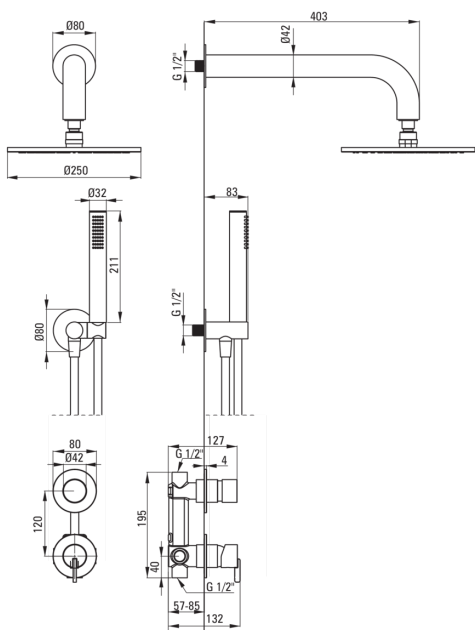

SILIA

Falsík alatti zuhanyszett, esőztető zuhanyfejjel

 deante

Cikkszám: NQS_09YK

EAN: 5907650819219

Szín: króm

Garancia [év]: 7

Csapterlep

Csapterlep típusa	egykaros, keverő
Beszereleési mód	falsík alatti
Akusztikai osztály [db]	1 (x ≤ 20)

Kifolyócsövek

Zuhany / kád kifolyócső hatótávolsága [mm]	382
---	-----

Zuhanyfej

Alak	kerek
Anyag	acél 304
Vastagság [mm]	55
Átmérő [mm]	250
Anti-calc	Igen
Funkciók száma	1
Áramlások típusai	esőztető
Gyors reagálás a víz be- és kikapcsolására	Igen

Kézizuhanyok

Funkciók száma	1
Anti-calc	Igen
Áramlások típusai	esőztető
Kiegészítő jellemzők	cool-out

Csővek

Hosszúság [mm]	1500
Fonat típusa	nem alkalmazható
Fonás anyaga	PVC
Anti calc/vízkömegelőzés	1

Sarokcsatlakozó

Kivitelezés	acél
Csatlakozó típusa	kézizuhany tartóval ellátott tömlőhöz
Alak	kerek
Anyag	sárgaréz, rozsdamentes acél
Csatlakozó menet	Igen
Falsík alatti szerelés	Igen

Kiemelések:

- Nemes forma és időtlen egyszerűség
- A csapterlepbe integrált kézizuhany-tartó
- Falsík alatti beépítés az esztétikum megőrzése érdekében a fürdőszobában
- A csapterlep teste a legkiválóbb minőségű sárgarézből készült
- Állítható kézizuhany szög
- Elcsavarodásgátló rendszer, amely megakadályozza a tömlő megcsavarodását
- Vízkömentesítő rendszer a vízkő egyszerű eltávolításához
- Vízkömentesítő funkció
- Strapabíró csővégek sárgarézből
- Csak a legjobb alapanyagokból, amelyek minőségét laboratóriumi vizsgálatok igazolták