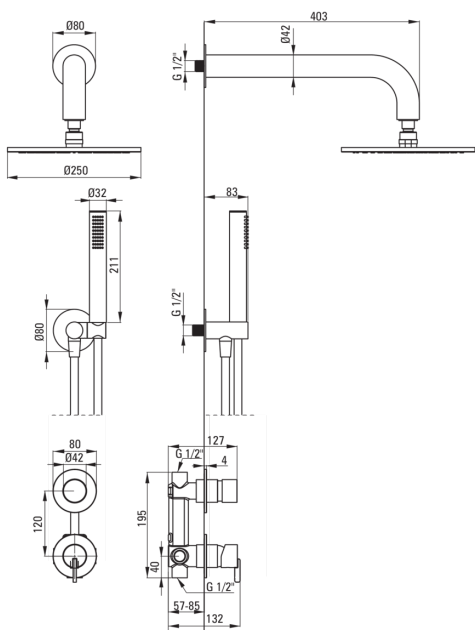

SILIA

Juego de ducha oculto, con cabeza de ducha

deante

Código de producto: NQS_09YK

EAN: 5907650819219

Color: cromo

Garantía [años]: 7

Mezclador

Alcachofa de la ducha

Forma	redondo
Material	acero 304
Espesor	55
Diámetro [mm]	250
Anti-calcal	Sí
Número de funciones	1
Tipo de transmisión	lluvia
Tiempo de respuesta rápido para encender y apagar el agua	Sí

Duchas de mano

Número de funciones	1
Anti-calcal	Sí
Tipo de transmisión	lluvia
Características adicionales	fría

Manguera

Longitud [mm]	1500
Trenza	no aplica
Material de trenza	PVC
Anti-twist	1

Conexión angular

Finalizar	acero
Tipo de conexión	para la manguera con soporte de ducha manual
Forma	redondo
Material	latón, acero inoxidable
Hilo de conexión	Sí
Montaje oculto	Sí

Características:

- Forma noble y simplicidad atemporal
- Soporte de auriculares integrado con el cuerpo de la batería
- El ensamblaje oculto asegura la estética del baño
- Cuerpo de batería hecho de latón de la más alta calidad
- Ajustable el ángulo de inclinación de teleducha
- Sistema anti-Twist que evita la torcedura de la serpiente
- Sistema anti-Calc que facilita la eliminación del lodo de piedra
- Teleducha con la función anti-calcal
- Consejos de manguera duraderos hechos de latón
- Solo los mejores materiales cuya calidad es confirmada por la investigación en el laboratorio
- Auricular fría que no se calienta