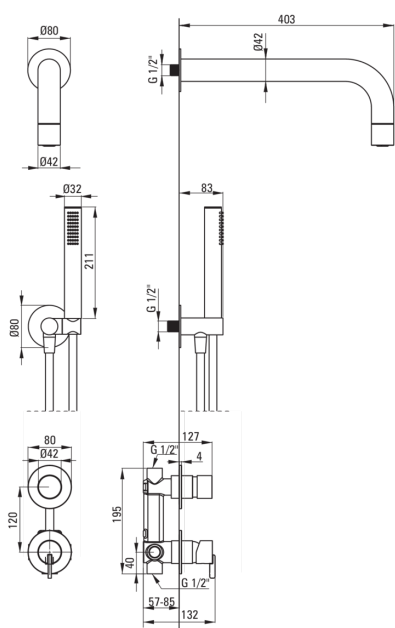

SILIA

Душова кабіна, з фіксованою душовою лійкою

deante

Код продукту: NQS_09XK

EAN: 5907650819172

Колір: хром

Гарантія: 7

Змішувач

Тип змішувача	з однією ручкою, змішуючий
Спосіб монтажу	прихований
Акустична група	1 (x ≤ 20)

Носики

Діапазон виливу для душу / ванни [мм]	382

Верхній душ

Матеріал	латунь
Діаметр [мм]	42
Anti calc	Так
Кількість функцій	1
Типи потоку	дощовий

Лійки

Кількість функцій	1
Anti calc	Так
Типи потоку	дощовий
Додаткові функції	cool-out

Шланги

Довжина [мм]	1500
Тип обглетення	не стосується
Матеріал оплёту	PVC
Anti_twist	1

Кутове з'єднання

Оздоблення	сталь
Тип кронштейна	для шланга з тримачем лійки

Форма	круглий
Матеріал	латунь, нержавіюча сталь
Винт кронштейна	Так
Прихований монтаж	Так

Відмінна риса:

- Шляхетна форма та позачасова простота
- Оптимальний конусоподібний струмінь води
- Прихований монтаж забезпечує естетику ванної кімнати
- Корпус змішувача виготовлений з високоякісної латуні
- Тільки найкращі матеріали, якість яких ми підтверджуємо дослідженнями в лабораторії
- Регульований кут нахилу лійки
- Система Anti-twist для запобігання скручування шланга
- Анти-calc функція
- Система Anti-calc для полегшення видалення кам'яного осаду
- Лійка Cool-out, яка не нагрівається
- Міцні кінці шланга з латуні