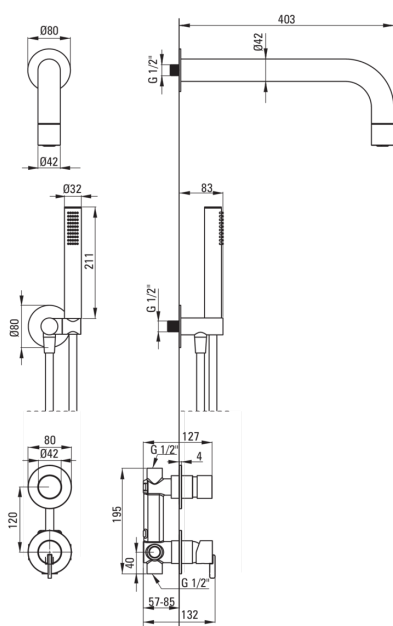

## podometni tuš komplet, s fiksirano tuš glavo

koda izdelka: NQS\_09XK

EAN: 5907650819172

Barva: krom

Garancija [leta]: 7

### Izlivi

Dolžina izliva za tuš/kad [mm]	382
--------------------------------	-----

### Tuš glava

Material	medenina
Premer [mm]	42
Anti-kalcitni sistem	Ja
Število funkcijskih stikal	1
Tip curka	dež

### Cevi

Dolžina [mm]	1500
Tip pletenja	ni relevantno
Material pletenja	PVC
Anti-twist	1