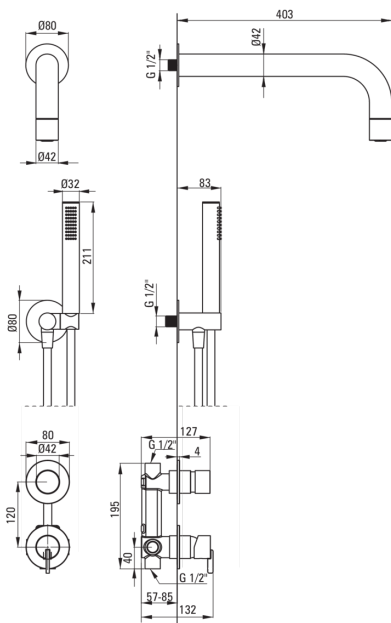

SILIA

Набор для душа скрытого монтажа, с верхним душем

deante

Код товара: NQS_09XK

EAN: 5907650819172

Цвет: хром

Гарантия [лет]: 7

Смесители

Вид смесителя	однорычажный, смешивающий
Способ монтажа	скрытого монтажа
Акустическая группа [дБ]	1 ($x \leq 20$)

Изливы

Длина излива для душа/ванны [мм]	382
----------------------------------	-----

Верхний душ

Материал	латунь
Диаметр [мм]	42
Anti-calc	Да
Количество функций	1
Виды струи	дождевой

Лейки

Количество функций	1
Anti-calc	Да
Виды струи	дождевой
Добавочные свойства	cool-out

Шланги

Длина [мм]	1500
Вид оплетки	не касается
Материал оплетки	PVC
Anti_twist	1

Кронштейн для подключения шланга

Отделка	сталь
Вид кронштейна	к шлангу с держателем лейки
Форма	круглый
Материал	латунь, нержавеющая сталь
Винт кронштейна	Да
Скрытый монтаж	Да

Отличительные черты:

- Благородные формы и вечная простота
- Оптимальный конусообразный поток воды
- Скрытый монтаж обеспечивает эстетику ванной комнаты
- Корпус смесителя изготовлен из латуни высочайшего качества
- Только лучшие материалы, качество которых подтверждено лабораторными испытаниями
- Регулируемый угол наклона душевой лейки
- Система Anti-Twist, предотвращающая скручивание шланга
- Ручной душ с антикальциевым покрытием
- Система Anti-calc для легкого удаления известковых отложений
- Душевая лейка Cool-out, которая не нагревается
- Прочные наконечники шлангов из латуни