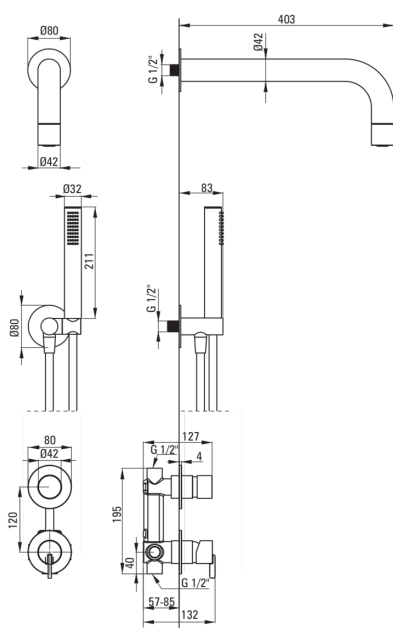

SILIA

Set de duș cu montare îngropată, cu pălărie de duș fixă

Codul produsului: NQS_09XK

EAN: 5907650819172

Culoarea: cromat

Garanție [ani]: 7

deante

Baterie

Tipul bateriei	un mâner, baterie
Metoda de instalare	îngropat
Grupa acustică [db]	1 (x ≤ 20)

Pipe

Raza de acțiune a pipei dușului/căzii [mm]	382
--	-----

Cap de duș

Material	alamă
Diametru [mm]	42
Anti-calc	Da
Număr de funcții	1
Tipul de jet	ploaie

Dușuri de mână

Număr de funcții	1
Anti-calc	Da
Tipul de jet	ploaie
Caracteristici suplimentare	cool-out

Furtunuri

Lungimea [mm]	1500
Tipul împletiturii	nu este cazul
Material împletitură	PVC
Anti-twist	1

Racord rectangular

Finisaj	oțel
Tipul racordului	pentru furtunuri cu suport pentru dușul de mână
Formă	rotund
Material	alamă, oțel inoxidabil
Filet de conexiune	Da
Montare îngropată	Da

Caracteristici:

- Instalarea încastrată la nivel îi oferă băii un aspect estetic.
- Corpul bateriei este fabricat din alamă de cea mai bună calitate.
- Doar cele mai bune materiale, a căror calitate a fost certificată prin teste de laborator
- Unghiul reglabil pentru para de duș
- Sistem Anti-twist care împiedică răsucirea furtunului
- Pară de duș anti calcar
- Sistem anticalcar care facilitează îndepărtarea depunerilor de calcar
- Duș de mână Cool-out
- Capetele furtunurilor făcute din alamă rezistentă