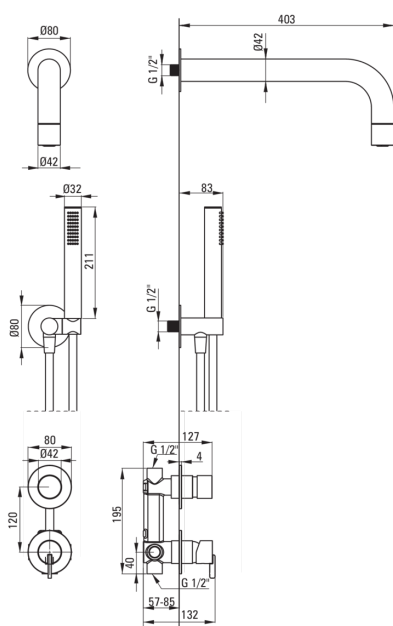

SILIA

Set doccia a scomparsa, con soffione doccia fisso

 deante

Codice prodotto: NQS_09XK

EAN: 5907650819172

Colore: cromo

Garanzia [anni]: 7

Miscelatore

Tipo di miscelatore	maniglia singola, miscelatore
Metodo di installazione	a scomparsa
Gruppo acustico [db]	l (x ≤ 20)

Beccucci

Gamma delle bocchette per doccia/vasca [mm]	382
---	-----

Soffione doccia

Materiale	in ottone
Diametro [mm]	42
Anticalcare	Sì
Numero di funzioni	1
Tipo a ruscello	a pioggia

Docce a mano

Numero di funzioni	1
Anticalcare	Sì
Tipo a ruscello	a pioggia
Caratteristiche aggiuntive	raffreddamento

Tubi flessibili

Lunghezza [mm]	1500
Tipo di treccia	non applicabile
Materiale della treccia	PVC
Antitorsione	1

Connessione angolare

Finitura	acciaio
Tipo di connessione	per il tubo flessibile con supporto per doccetta
Forma	rotondo
Materiale	in ottone, acciaio inox
Filetto di connessione	Sì
Montaggio a scomparsa	Sì