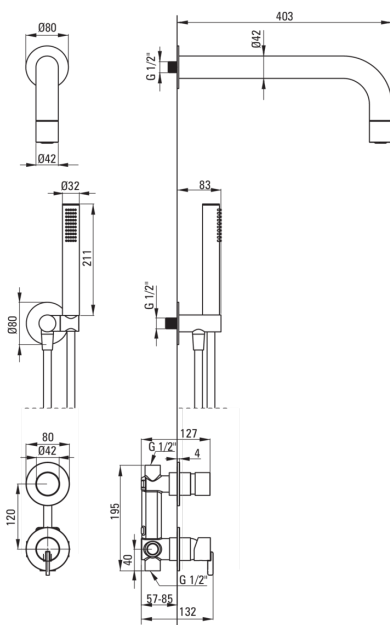

SILIA

Falsík alatti zuhanyszett, fejzuhannyal

 deante

Cikkszám: NQS_09XK

EAN: 5907650819172

Szín: króm

Garancia [év]: 7

Csapterlep

Csapterlep típusa	egykaros, keverő
Beszereleési mód	falsík alatti
Ákusztikai osztály [db]	1 (x ≤ 20)

Kifolyócsövek

Zuhany / kád kifolyócső hatótávolsága [mm]	382
---	-----

Zuhanyfej

Anyag	sárgaréz
Átmérő [mm]	42
Anti-calc	Igen
Funkciók száma	1
Áramlások típusai	esőztető

Kézizuhanyok

Funkciók száma	1
Anti-calc	Igen
Áramlások típusai	esőztető
Kiegészítő jellemzők	cool-out

Csövek

Hosszúság [mm]	1500
Fonat típusa	nem alkalmazható
Fonás anyaga	PVC
Anti calc/vízkömegelőzés	1

Sarokcsatlakozó

Kivitelezés	acél
Csatlakozó típusa	kézizuhany tartóval ellátott tömlőhöz
Alak	kerek
Anyag	sárgaréz, rozsdamentes acél
Csatlakozó menet	Igen
Falsík alatti szerelés	Igen

Kiemelések:

- Nemes forma és időtlen egyszerűség
- Optimalizált tölcser alakú vízszűrő
- Falsík alatti beépítés az esztétikum megőrzése érdekében a fürdőszobában
- A csapterlep teste a legkiválóbb minőségű sárgarézről készült
- Csak a legjobb alapanyagokból, amelyek minőségét laboratóriumi vizsgálatok igazolták
- Állítható kézizuhany szög
- Elcsavarodásgátló rendszer, amely megakadályozza a tömlő megcsavarodását
- Vízkömentesítő funkció
- Vízkömentesítő rendszer a vízkő egyszerű eltávolításához
- Hűsítő kézizuhany
- Strapabíró csővégek sárgarézről