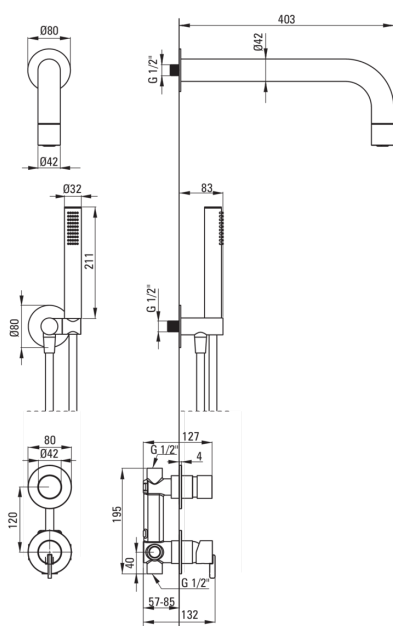

### Armatur

Art der armatur	Einhebel, Mischer
Methode der montage	Unterputz-
Akkustische gruppe	I (x ≤ 20)

### Ausläufe

Ausladung der duscharmatur/ badewannenarmatur [mm]	382
---	-----

### Schläuche

Länge	1500
Geflechtart	nicht zutreffend
Geflechtmaterial	PVC
Anti-twist	1