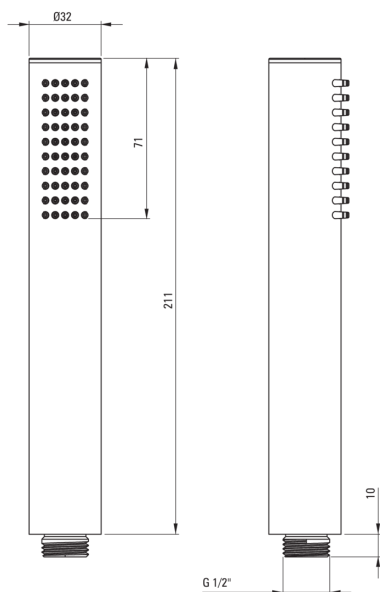

SILIA

Pară de duș, 1-funcție

Codul produsului: NQS_051S

EAN: 5907650819080

Culoarea: cromat

Garanție [ani]: 2

Dușuri de mână

Tipul de jet ploaie