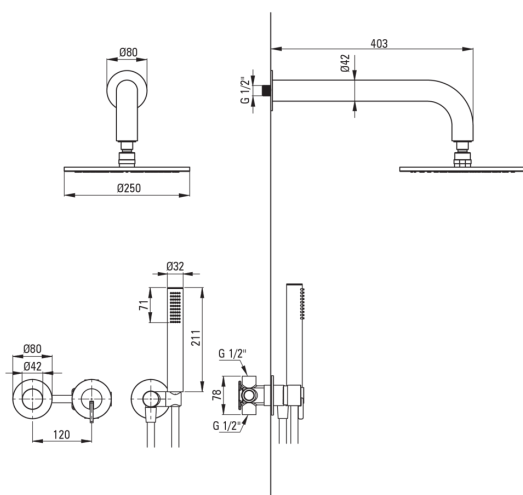

SILIA

Душова кабіна, з душовою насадкою

Код продукту: NQS_00YK

EAN: 5907650866305

Колір: хром

Гарантія: 7

Змішувач

Тип змішувача	з однією ручкою, змішуючий
Спосіб монтажу	прихований
Акустична група	1 (x ≤ 20)

Носики

Діапазон виливу для душу / ванни [мм]	382

Верхній душ

Форма	круглий
Матеріал	сталь 304
Товщина	55
Діаметр [мм]	250
Anti calc	Так
Кількість функцій	1
Типи потоку	дощовий
Швидкий час відгуку на ввімкнення і вимкнення води	Так

Лійки

Кількість функцій	1
Anti calc	Так
Типи потоку	дощовий
Додаткові функції	cool-out

Шланги

Довжина [мм]	1500
Тип обплетення	не стосується
Матеріал оплётоту	PVC
Anti_twist	1

Кутове з'єднання

Оздоблення	сталь
Тип кронштейна	для шланга з тримачем лійки
Форма	круглий
Матеріал	латунь, нержавіюча сталь
Винт кронштейна	Так
Прихований монтаж	Так