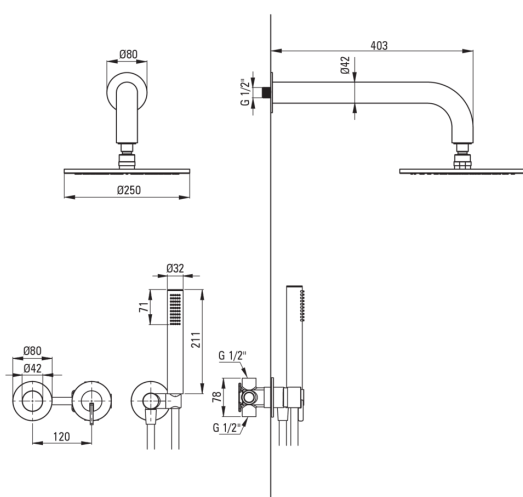

SILIA

podometni tuš komplet, s tuš glavom

 deante

koda izdelka: NQS_00YK

EAN: 5907650866305

Barva: krom

Garancija [leta]: 7

Armatura vključena

Tip armature	z eno ročico, armatura
Metoda montaže	podmeten
Zvočni razred [db]	I (x ≤ 20)

Izlivi

Dolžina izliva za tuš/kad [mm]	382
--------------------------------	-----

Tuš glava

Oblika	okroglo
Material	jeklo 304
Debelina	55
Premer [mm]	250
Anti-kalcitni sistem	Ja
Število funkcijskih stikal	1
Tip curka	dež
Hiter odzivni čas odpiranja/zapiranja vode	Ja

Tuš ročke

Število funkcijskih stikal	1
Anti-kalcitni sistem	Ja
Tip curka	dež
Dodatne karakteristike	cool-out

Cevi

Dolžina [mm]	1500
Tip pletenja	ni relevantno
Material pletenja	PVC
Anti-twist	1

Kotni priključki

Finiš	jeklo
Tip priključka	za cev z držalom za tuš ročko
Oblika	okroglo
Material	medenina, nerjaveče jeklo
Navoj priključka 1/2"	Ja
Podometna montaža	Ja

karakteristike:

- Plemenita oblika in brezčasna preprostost
- Podometna montaža poskrbi za estetiko kopalnice
- Telo armature je izdelano iz najkakovostnejše medenine
- Samo najboljši materiali, katerih kakovost je potrjena z laboratorijskimi testi
- Nastavljiv kot tuš ročke
- Ročna prha s sistemom Anti-calc
- Sistem Anti-calc, ki olajša odstranjevanje oblog vodnega kamna
- Sistem anti-twist, ki preprečuje zvijanje cevi
- Cool-out tuš ročka, ki se ne segreva
- Trpežen zaključek cevi iz medenine
- Keramično mehansko funkcijsko stikalo Click
- Ponudba vsebuje čistilno sredstvo za armature vseh barv