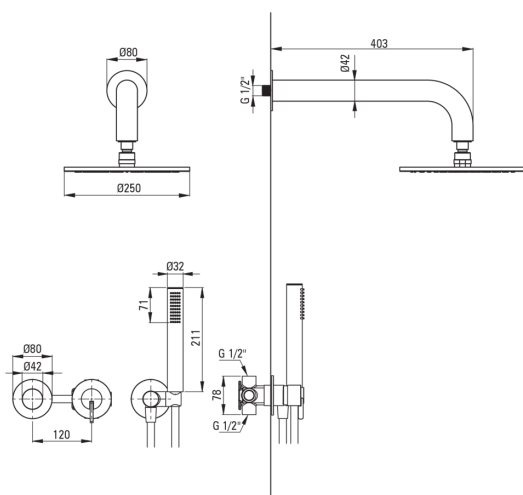

SILIA

Набор для душа скрытого монтажа, с верхним душем

Код товара: NQS_00YK

EAN: 5907650866305

Цвет: хром

Гарантия [лет]: 7

Смесители

Вид смесителя	однорычажный, смешивающий
Способ монтажа	скрытого монтажа
Акустическая группа [дБ]	1 ($x \leq 20$)

Изливы

Длина излива для душа/ванны [мм]	382
----------------------------------	-----

Верхний душ

Форма	круглый
Материал	сталь 304
Толщина [мм]	55
Диаметр [мм]	250
Anti-calc	Да
Количество функций	1
Виды струи	дождевой
Быстрое время отклика на включение и выключение воды	Да

Лейки

Количество функций	1
Anti-calc	Да
Виды струи	дождевой
Добавочные свойства	cool-out

Шланги

Длина [мм]	1500
Вид оплетки	не касается
Материал оплетки	PVC
Anti_twist	1

Кронштейн для подключения шланга

Отделка	сталь
Вид кронштейна	к шлангу с держателем лейки
Форма	круглый
Материал	латунь, нержавеющая сталь
Винт кронштейна	Да
Скрытый монтаж	Да