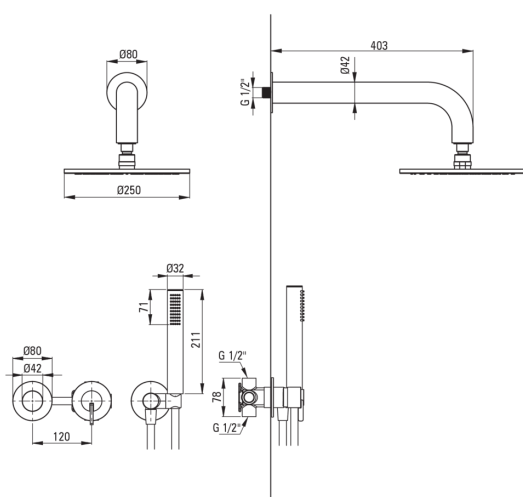

SILIA

Set de duș cu montare îngropată, cu pălărie de duș

deante

Codul produsului: NQS_00YK

EAN: 5907650866305

Culoarea: cromat

Garanție [ani]: 7

Baterie

Tipul bateriei	un mâner, baterie
Metoda de instalare	îngropat
Grupa acustică [db]	1 (x ≤ 20)

Pipe

Raza de acțiune a pipei dușului/căzii [mm]	382
--	-----

Cap de duș

Formă	rotund
Material	oțel 304
Grosime	55
Diametru [mm]	250
Anti-calc	Da
Număr de funcții	1
Tipul de jet	ploaie
Timp de răspuns rapid pentru pornirea și oprirea apei	Da

Dușuri de mână

Număr de funcții	1
Anti-calc	Da
Tipul de jet	ploaie
Caracteristici suplimentare	cool-out

Furtunuri

Lungimea [mm]	1500
Tipul împletitunii	nu este cazul
Material împletitură	PVC
Anti-twist	1

Racord rectangular

Finisaj	oțel
Tipul racordului	pentru furtunuri cu suport pentru dușul de mână rotund
Formă	rotund
Material	alamă, oțel inoxidabil
Filet de conexiune	Da
Montare îngropată	Da

Caracteristici: