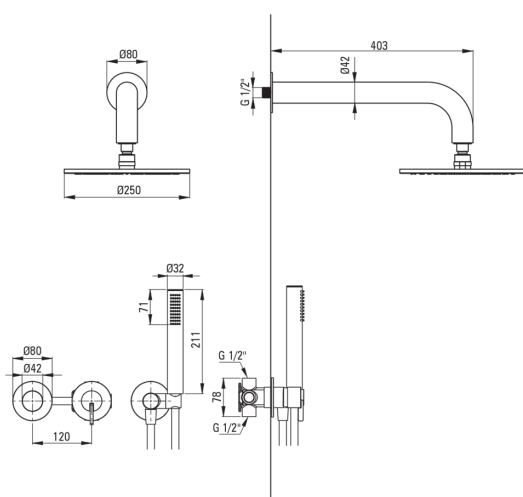

deante

Bateria

Rodzaj baterii: jednouchwytowa, mieszaczowa

Sposób montażu: podtynkowy

Grupa akustyczna [db]: I ($x \leq 20$)

Wylewka

Zasięg wylewki natryskowej/wannowej [mm]: 382

Głowica natryskowa

Kształt: okrągły

Materiał: stal 304

Grubość [mm]: 55

Średnica [mm]: 250

Anti-calc: Tak

Ilość funkcji: 1

Rodzaje strumienia: deszczowy

Szybki czas reakcji na włączenie i wyłączenie wody: Tak

Słuchawka

Ilość funkcji: 1

Anti-calc: Tak

Rodzaje strumienia: deszczowy

Dodatkowe cechy: cool-out

Wąż

Długość [mm]: 1500

Rodzaj oplotu: nie dotyczy

Materiał oplotu: PVC

Anti-twist: 1

Przyłącze kątowe

Wykończenie: stal

Rodzaj przyłącza: do węża z uchwytem na słuchawkę

Kształt: okrągły

Materiał: mosiądz, stal nierdzewna

Gwint przyłącza: Tak