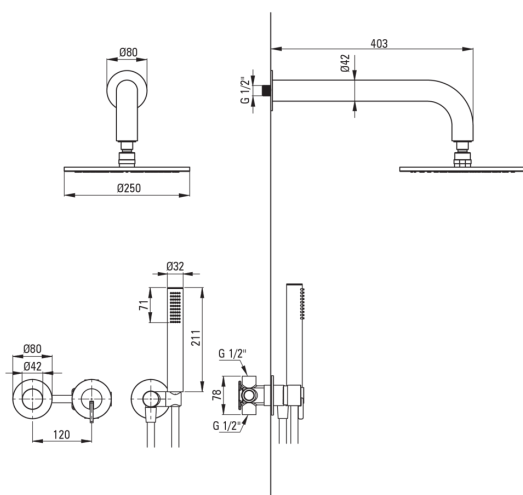

SILIA

Set doccia a scomparsa, con soffione doccia

 deante

Codice prodotto: NQS_00YK

EAN: 5907650866305

Colore: cromo

Garanzia [anni]: 7

Miscelatore

Tipo di miscelatore	maniglia singola, miscelatore
Metodo di installazione	a scomparsa
Gruppo acustico [db]	l (x ≤ 20)

Beccucci

Gamma delle bocchette per doccia/vasca [mm]	382
---	-----

Soffione doccia

Forma	rotondo
Materiale	acciaio 304
Spessore	55
Diametro [mm]	250
Anticalcare	Sì
Numero di funzioni	1
Tipo a ruscello	a pioggia
Tempo di risposta rapido per l'accensione e lo spegnimento dell'acqua	Sì

Docce a mano

Numero di funzioni	1
Anticalcare	Sì
Tipo a ruscello	a pioggia
Caratteristiche aggiuntive	raffreddamento

Tubi flessibili

Lunghezza [mm]	1500
Tipo di treccia	non applicabile
Materiale della treccia	PVC
Antitorsione	1

Connessione angolare

Finitura	acciaio
Tipo di connessione	per il tubo flessibile con supporto per doccetta
Forma	rotondo
Materiale	in ottone, acciaio inox
Filetto di connessione	Sì
Montaggio a scomparsa	Sì