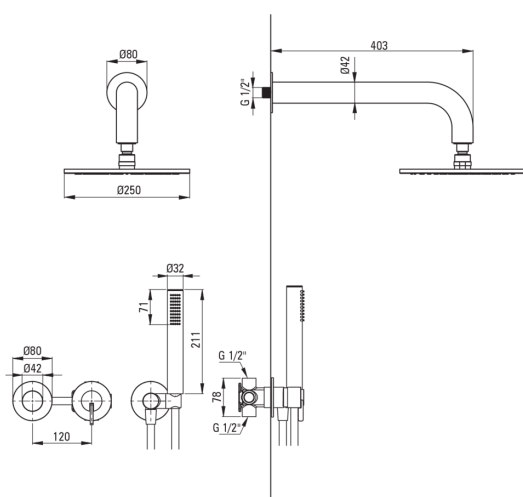

SILIA

Falsík alatti zuhanyszett, esőztető zuhanyfejjel

 deante

Cikkszám: NQS_00YK

EAN: 5907650866305

Szín: króm

Garancia [év]: 7

Csaptelep

Csaptelep típusa	egykaros, keverő
Beszereleési mód	falsík alatti
Akusztikai osztály [db]	1 (x ≤ 20)

Kifolyócsövek

Zuhany / kád kifolyócső hatótávolsága [mm]	382
---	-----

Zuhanyfej

Alak	kerek
Anyag	acél 304
Vastagság [mm]	55
Átmérő [mm]	250
Anti-calc	Igen
Funkciók száma	1
Áramlások típusai	esőztető
Gyors reagálás a víz be- és kikapcsolására	Igen

Kézizuhanyok

Funkciók száma	1
Anti-calc	Igen
Áramlások típusai	esőztető
Kiegészítő jellemzők	cool-out

Csővek

Hosszúság [mm]	1500
Fonat típusa	nem alkalmazható
Fonás anyaga	PVC
Anti calc/vízkömegelőzés	1

Sarokcsatlakozó

Kivitelezés	acél
Csatlakozó típusa	kézizuhany tartóval ellátott tömlőhöz
Alak	kerek
Anyag	sárgaréz, rozsdamentes acél
Csatlakozó menet	Igen
Falsík alatti szerelés	Igen

Kiemelések:

- Nemes forma és időtlen egyszerűség
- Falsík alatti beépítés az esztétikum megőrzése érdekében a fürdőszobában
- A csaptelep teste a legkiválóbb minőségű sárgarézből készült
- Csak a legjobb alapanyagokból, amelyek minőségét laboratóriumi vizsgálatok igazolták
- Állítható kézizuhany szög
- Vízkömentesítő funkció
- Vízkömentesítő rendszer a vízkő egyszerű eltávolításához
- Elcsavarodásgátló rendszer, amely megakadályozza a tömlő megcsavarodását
- Hűsítő kézizuhany
- Strapabíró csővégek sárgarézből