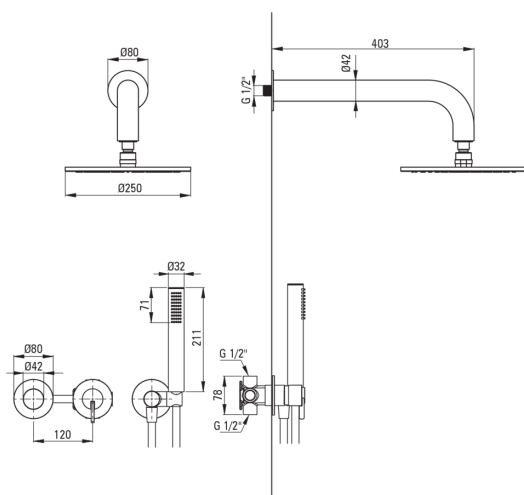

SILIA

Kit de douche encastré, avec une pomme de douche

deante

Code produit: NQS_00YK

EAN: 5907650866305

Couleur: chrome

Garantie [années]: 7

Mitigeur

Type de mitigeur	mono-manche, mixer
Méthode de montage	encastré
Groupe acoustique [db]	1 (x ≤ 20)

BeCS

La distance bec douche/baignoire [mm]	382

Pommeau de douche

Forme	rond
Matériel	acier inoxydable 304
Épaisseur	55
Diamètre [mm]	250
Anti-calcaire	Oui
Nombre de fonctions	1
Types de flux	pluie de douche
Temps de réaction rapide pour ouvrir et fermer l'eau	Oui

Douchettes à main

Nombre de fonctions	1
Anti-calcaire	Oui
Types de flux	pluie de douche
Caractéristiques supplémentaires	cool-out

Flexibles

Longueur [mm]	1500
Type de tresse	n'est pas applicable
Matériau de la tresse	PVC
Anti-torsion	1

Connexion angulaire

Finition	acier
Type de connexion	pour flexible avec support de douchette
Forme	rond
Matériel	cuivre, acier inoxydable inoxydable
Fil de connexion	Oui
Montage encastré	Oui