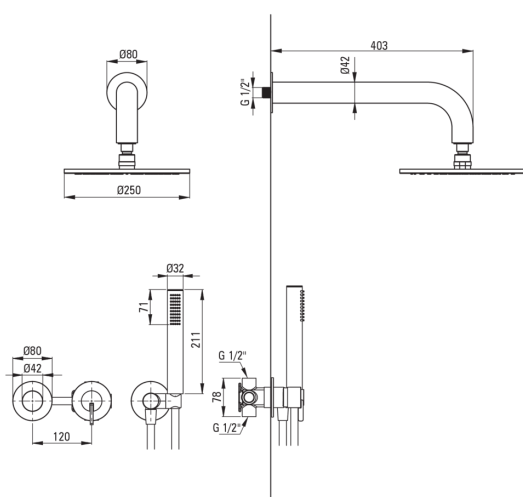

SILIA

Juego de ducha oculto, con cabeza de ducha

deante

Código de producto: NQS_00YK

EAN: 5907650866305

Color: cromo

Garantía [años]: 7

Mezclador

Alcachofa de la ducha

Forma	redondo
Material	acero 304
Espesor	55
Diámetro [mm]	250
Anti-calcal	Sí
Número de funciones	1
Tipo de transmisión	lluvia
Tiempo de respuesta rápido para encender y apagar el agua	Sí

Duchas de mano

Número de funciones	1
Anti-calcal	Sí
Tipo de transmisión	lluvia
Características adicionales	fría

Manguera

Longitud [mm]	1500
Trenza	no aplica
Material de trenza	PVC
Anti-twist	1

Conexión angular

Finalizar	acero
Tipo de conexión	para la manguera con soporte de ducha manual
Forma	redondo
Material	latón, acero inoxidable
Hilo de conexión	Sí
Montaje oculto	Sí

Características:

- Forma noble y simplicidad atemporal
- El ensamblaje oculto asegura la estética del baño
- Cuerpo de batería hecho de latón de la más alta calidad
- Solo los mejores materiales cuya calidad es confirmada por la investigación en el laboratorio
- Ajustable el ángulo de inclinación de teleducha
- Teleducha con la función anti-calcal
- Sistema anti-Calc que facilita la eliminación del lodo de piedra
- Sistema anti-Twist que evita la torcedura de la serpiente
- Auricular fría que no se calienta
- Consejos de manguera duraderos hechos de latón
- Interruptor de función de clic mecánico de cerámica