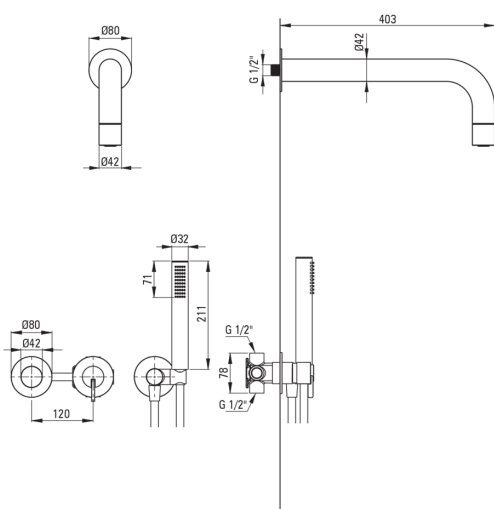

SILIA

Душова кабіна, з фіксованою душовою лійкою

deante

Код продукту: NQS_00XK

EAN: 5907650866312

Колір: хром

Гарантія: 7

Змішувач

Тип змішувача	з однією ручкою, змішувачий
Спосіб монтажу	прихований
Акустична група	1 (x ≤ 20)

Носики

Діапазон виливу для душу / ванни [мм]	382

Верхній душ

Матеріал	латунь
Діаметр [мм]	42
Anti calc	Так
Кількість функцій	1
Типи потоку	дощовий

Лійки

Кількість функцій	1
Anti calc	Так
Типи потоку	дощовий
Додаткові функції	cool-out

Шланги

Довжина [мм]	1500
Тип обплетення	не стосується
Матеріал оплёту	PVC
Anti_twist	1

Кутове з'єднання

Оздоблення	сталь
Тип кронштейна	для шланга з тримачем лійки

Форма	круглий
Матеріал	латунь, нержавіюча сталь
Винт кронштейна	Так
Прихований монтаж	Так

Відмінна риса:

- Шляхетна форма та позачасова простота
- Прихований монтаж забезпечує естетику ванної кімнати
- Корпус змішувача виготовлений з високоякісної латуні
- Тільки найкращі матеріали, якість яких ми підтверджуємо дослідженнями в лабораторії
- Регульований кут нахилу лійки
- Анти-calc функція
- Система Anti-calc для полегшення видалення кам'яного осаду
- Система Anti-twist для запобігання скручування шланга
- Лійка Cool-out, яка не нагрівається
- Оптимальний конусоподібний струмінь води
- Міцні кінці шланга з латуні
- Керамічний механічний перемикач функцій типу Click
- Засіб для очищення санітарної арматури доступний у всіх кольорах