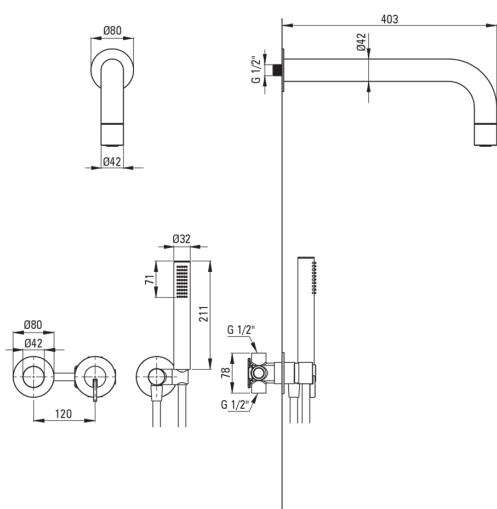

## podometni tuš komplet, s fiksirano tuš glavo

koda izdelka: NQS\_00XK

EAN: 5907650866312

Barva: krom

Garancija [leta]: 7

### Izlivi

Dolžina izliva za tuš/kad [mm]	382
--------------------------------	-----

### Tuš glava

Material	medenina
Premer [mm]	42
Anti-kalcitni sistem	Ja
Število funkcijskih stikal	1
Tip curka	dež

### Cevi

Dolžina [mm]	1500
Tip pletenja	ni relevantno
Material pletenja	PVC
Anti-twist	1