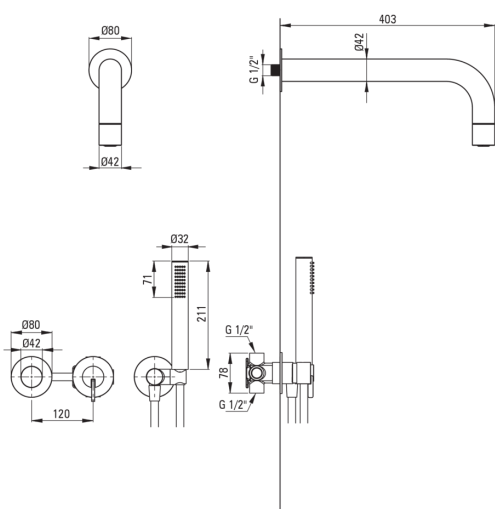

## Set de duș cu montare îngropată, cu pălărie de duș fixă

Codul produsului: NQS\_00XK

EAN: 5907650866312

Culoarea: cromat

Garanție [ani]: 7

deante

### Pipe

Raza de acțiune a pipei dușului/căzii [mm]	382
--	-----

### Cap de duș

Material	alamă
Diametru [mm]	42
Anti-calc	Da
Număr de funcții	1
Tipul de jet	ploaie

### Racord rectangular

Finisaj	oțel
Tipul racordului	pentru furtunuri cu suport pentru dușul de mână
Formă	rotund
Material	alamă, oțel inoxidabil
Filet de conexiune	Da
Montare îngropată	Da