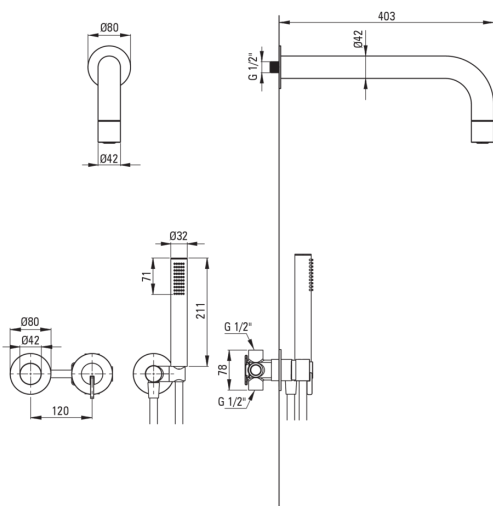

SILIA

Falsík alatti zuhanyszett, fejzuhannyal

 deante

Cikkszám: NQS_00XK

EAN: 5907650866312

Szín: króm

Garancia [év]: 7

Csapterlep

Csapterlep típusa	egykaros, keverő
Beszereleési mód	falsík alatti
Ákusztikai osztály [db]	1 (x ≤ 20)

Kifolyócsövek

Zuhany / kád kifolyócső hatótávolsága [mm]	382
---	-----

Zuhanyfej

Anyag	sárgaréz
Átmérő [mm]	42
Anti-calc	Igen
Funkciók száma	1
Áramlások típusai	esőztető

Kézizuhanyok

Funkciók száma	1
Anti-calc	Igen
Áramlások típusai	esőztető
Kiegészítő jellemzők	cool-out

Csővek

Hosszúság [mm]	1500
Fonat típusa	nem alkalmazható
Fonás anyaga	PVC
Anti calc/vízkömegelőzés	1

Sarokcsatlakozó

Kivitelezés	acél
Csatlakozó típusa	kézizuhany tartóval ellátott tömlőhöz
Alak	kerek
Anyag	sárgaréz, rozsdamentes acél
Csatlakozó menet	Igen
Falsík alatti szerelés	Igen

Kiemelések:

- Nemes forma és időtlen egyszerűség
- Falsík alatti beépítés az esztétikum megőrzése érdekében a fürdőszobában
- A csapterlep teste a legkiválóbb minőségű sárgarézből készült
- Csak a legjobb alapanyagokból, amelyek minőségét laboratóriumi vizsgálatok igazolták
- Állítható kézizuhany szög
- Vízkömentesítő funkció
- Vízkömentesítő rendszer a vízkő egyszerű eltávolításához
- Elcsavarodásgátló rendszer, amely megakadályozza a tömlő megcsavarodását
- Hűsítő kézizuhany
- Optimalizált tölcser alakú vízugar
- Strapabíró csővégek sárgarézből
- Kerámia, mechanikus klikk-típusú funkciókapcsoló
- Az ajánlat tartalmaz egy tisztítószert a szerelvényekhez, amely bármilyen színhez használható