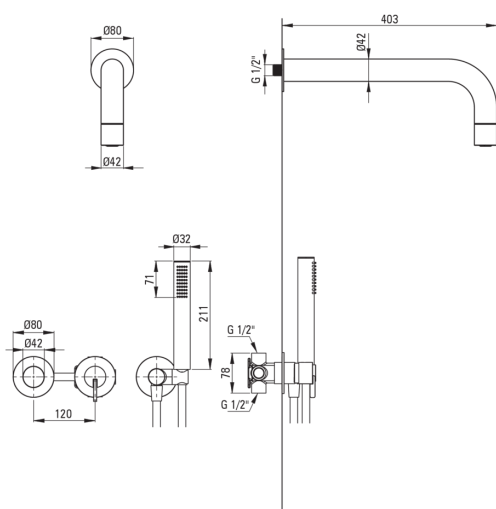

SILIA

Kit de douche encastré, avec une pomme de douche fixe

 deante

Code produit: NQS_00XK

EAN: 5907650866312

Couleur: chrome

Garantie [années]: 7

Mitigeur

Type de mitigeur	mono-manche, mixer
Méthode de montage	encastré
Groupe acoustique [db]	l (x ≤ 20)

Becs

La distance bec douche/baignoire [mm]	382
---------------------------------------	-----

Pommeau de douche

Matériel	cuivre
Diamètre [mm]	42
Anti-calcaire	Oui
Nombre de fonctions	1
Types de flux	pluie de douche

Douchettes à main

Nombre de fonctions	1
Anti-calcaire	Oui
Types de flux	pluie de douche
Caractéristiques supplémentaires	cool-out

Flexibles

Longueur [mm]	1500
Type de tresse	n'est pas applicable
Matériau de la tresse	PVC
Anti-torsion	1

Connexion angulaire

Finition	acier
Type de connexion	pour flexible avec support de douchette
Forme	rond
Matériel	cuivre, acie inoxydable inoxydable
Fil de connexion	Oui
Montage encastré	Oui